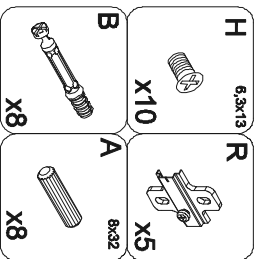

FJORD

NWT53

24.4.2017

- (D) Montageanleitung
- (FR) Notice de montage
- (NL) Handleiding voor de montage
- (CZ) Montážní návod
- (HU) Szerelési útmutató
- (TR) Montaj talimatı

- (GB) Assembly Instructions
- (IT) Istruzioni di montaggio
- (PL) Instrukcja montażu
- (SK) Návod na montáž
- (RO) Instrucțiuni de montaj
- (RU) Инструкции по монтажу

20 min.

1

2

1

2

9

10

- TB X1
- ZE X4
- TA X1
- Z X8