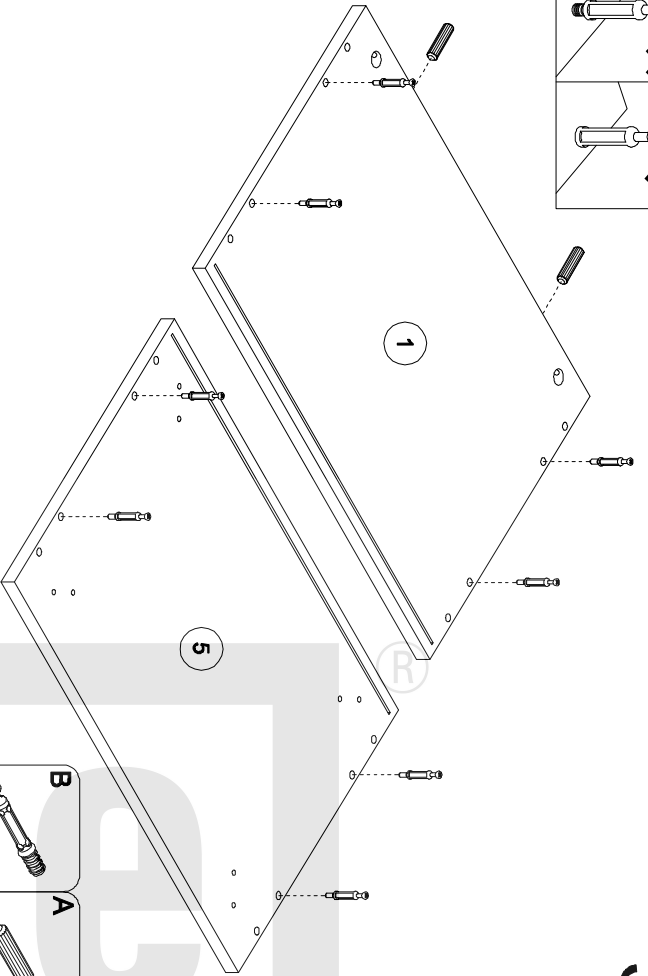

FJORD

NWT53

24.4.2017

- (D) Montageanleitung
- (FR) Notice de montage
- (NL) Handleiding voor de montage
- (CZ) Montážní návod
- (HU) Szerelési útmutató
- (TR) Montaj talimatı

- (GB) Assembly Instructions
- (IT) Istruzioni di montaggio
- (PL) Instrukcja montażu
- (SK) Návod na montáž
- (RO) Instrucțiuni de montaj
- (RU) Инструкции по монтажу

20 min.

1

2

1

2

9

10

- TB X1
- ZE X4
- TA X1
- Z X8