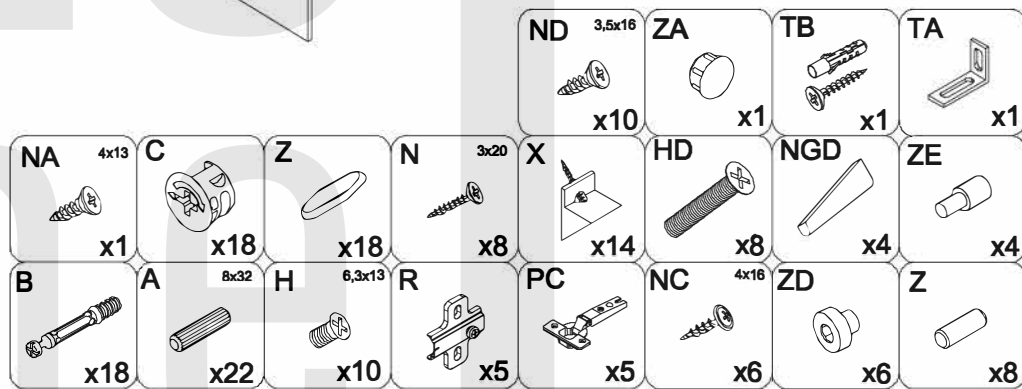

24.4.2017

- (D) Montageanleitung
- (FR) Notice de montage
- (NL) Handleiding voor de montage
- (CZ) Montážní návod
- (HU) Szerelési útmutató
- (TR) Montaj talimatı

- (GB) Assembly Instructions
- (IT) Istruzioni di montaggio
- (PL) Instrukcja montażu
- (SK) Návod na montáž
- (RO) Instrucțiuni de montaj
- (RU) Инструкции по монтажу

20 min.

1