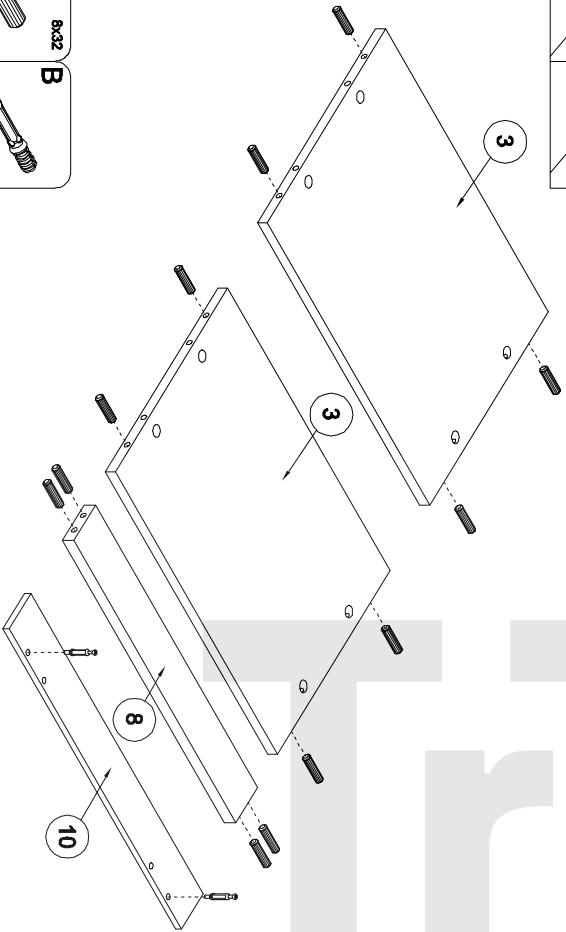

FJORD

NWT53

24.4.2017

- (D) Montageanleitung
- (FR) Notice de montage
- (NL) Handleiding voor de montage
- (CZ) Montážní návod
- (HU) Szerelési útmutató
- (TR) Montaj talimatı

- (GB) Assembly Instructions
- (IT) Istruzioni di montaggio
- (PL) Instrukcja montażu
- (SK) Návod na montáž
- (RO) Instrucțiuni de montaj
- (RU) Инструкции по монтажу

20 min.

1

2

1

2

9

10

- TB X1
- ZE X4
- TA X1
- Z X8