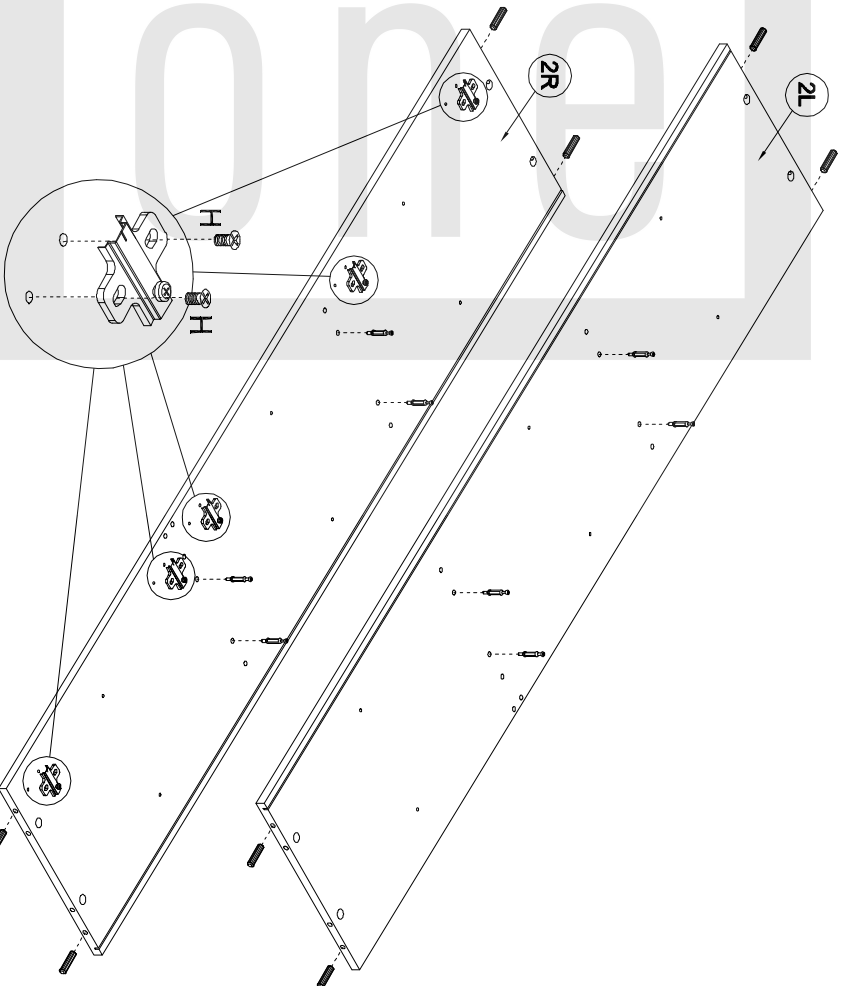

FJORD

NWT53

24.4.2017

- (D) Montageanleitung
- (FR) Notice de montage
- (NL) Handleiding voor de montage
- (CZ) Montážní návod
- (HU) Szerelési útmutató
- (TR) Montaj talimatı

- (GB) Assembly Instructions
- (IT) Istruzioni di montaggio
- (PL) Instrukcja montażu
- (SK) Návod na montáž
- (RO) Instrucțiuni de montaj
- (RU) Инструкции по монтажу

20 min.

1

2

1

2

9

10

- TB X1
- ZE X4
- TA X1
- Z X8