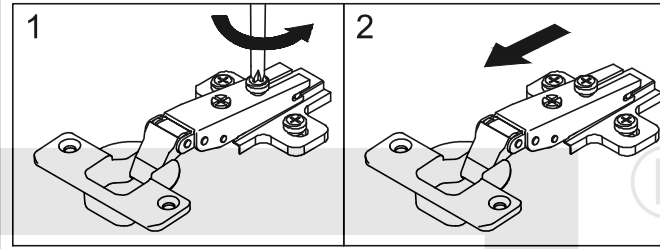

1	1533	390	16	x1	2 / 2
2	1533	390	16	x1	2 / 2
3	330	390	16	x2	2 / 2
4	330	357	16	x1	2 / 2
5	330	357	16	x1	2 / 2
6	483	357	16	x1	2 / 2
7	1509	340	4	x1	2 / 2
8	324	496	16	x1	2 / 2
9	165	496	16	x1	2 / 2
10	324	496	16	x1	2 / 2
11	434	100	12	x1	2 / 2
12L	350	100	12	x1	2 / 2
12R	350	100	12	x1	2 / 2
13	347	444	3	x1	2 / 2

  W+H2 x4	 H 6,3x13 x8	 A x8