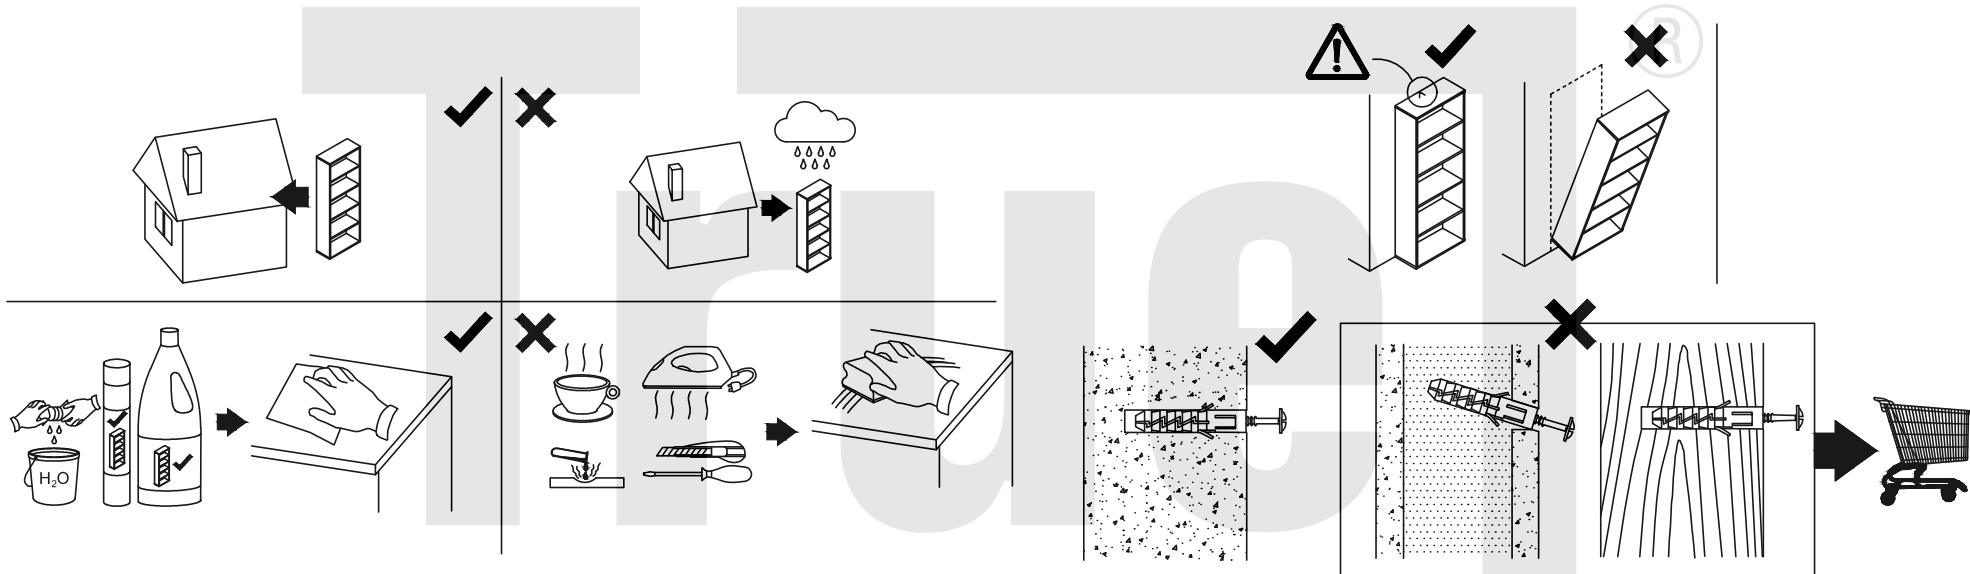

**! Uwaga • Upozornění • Achtung • Attention • Caution • Figyelem
Attenzione • Opgelet • Внимание • Atenție • Upozornenie • Dikkat !**

PL	Czyszczenie należy wykonać wyłącznie za pomocą ściereczki lub lekko nawilżonego ręcznika. Nie stosować środków czyszczących do szorowania.
CZ	Čistení je nutné vykonávat výhradně pomocí utěrky nebo lehce navlhčeného ručníku. Nepoužívejte čisticí prostředky obsahující abrazivní částice.
DE	Bitte nur mit einem Staubtuch oder leicht feuchten Lappen reinigen. Keine scheuernden Putzmittel verwenden.
GB	Please only clean with a duster or damp cloth. Do not use any abrasive cleaners.
FR	Le nettoyage se fait uniquement à l'aide d'un torchon ou d'une serviette légèrement mouillée.
NL	Reinig alleen met een stofdoek of een lichtjes vochtige doek. Gebruik geen schurende poetsmiddelen.
IT	Pulire esclusivamente con un panno o un asciugamano umido.
HU	A tisztítás kizárólag törölruha vagy enyhén nedvesített törölköző segítségével végezhető. Súroló hatású tisztítószereket nem szabad használni.
RU	Очищаем от пыли тряпкой или слегка влажной ветошью. Не допускается применение чистящих средств, не предназначенных для ухода за мебелью.
RO	Curățarea trebuie efectuată numai cu o cârpă sau cu un prosop ușor umezit. Nu utilizați agenți de curățare abrazivi.
SK	Čistení je nutné vykonávat výhradne pomocí utierky alebo ľahko zvlhnutým ručníkom. Nepoužívajte čistiace prostriedky obsahujúce abrazívne častice.
TR	Lütfen sadece bir toz beziyte veya hafif nemli yumuşak bir bezle siliniz. Aşındırıcı temizlik malzemeleri kullanmayınız.