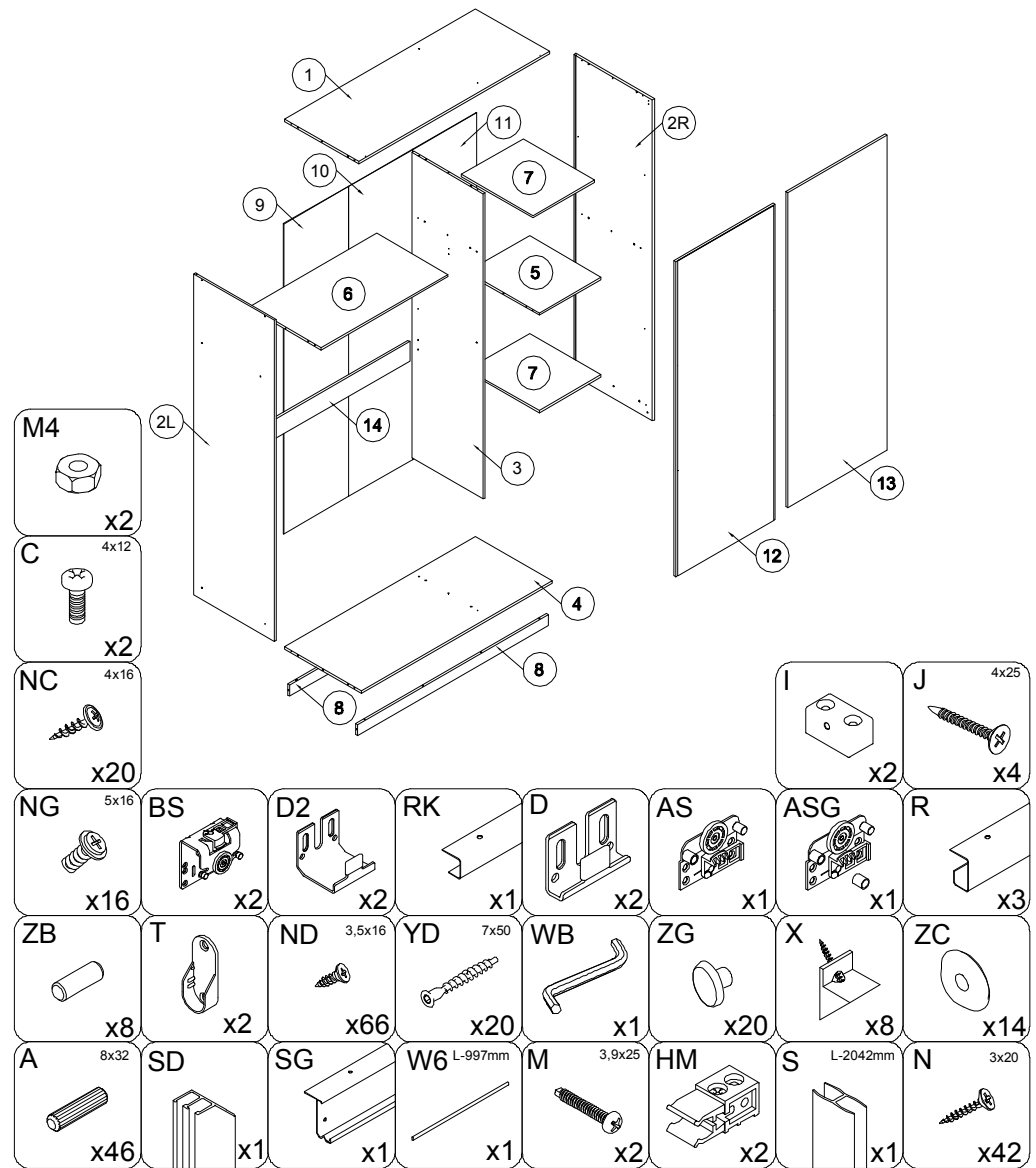

KAYLA II 150

11.02.2016

- | | |
|----------------------------------|------------------------------|
| (D) Montageanleitung | (GB) Assembly Instructions |
| (FR) Notice de montage | (IT) Istruzioni di montaggio |
| (NL) Handleiding voor de montage | (PL) Instrukcja montażu |
| (CZ) Montážní návod | (SK) Návod na montáž |
| (HU) Szerelési útmutató | (RO) Instrucțiuni de montaj |
| (TR) Montaj talimatı | (RU) Инструкции по монтажу |

1

2

3

5

4

6

7

9

8

10

11

12

13

							
x2	x1	x1	x1	x1	5x16 x8	4x16 x10	3,5x16 x24

		
x1	L-997mm x1	3,5x16 x4

14