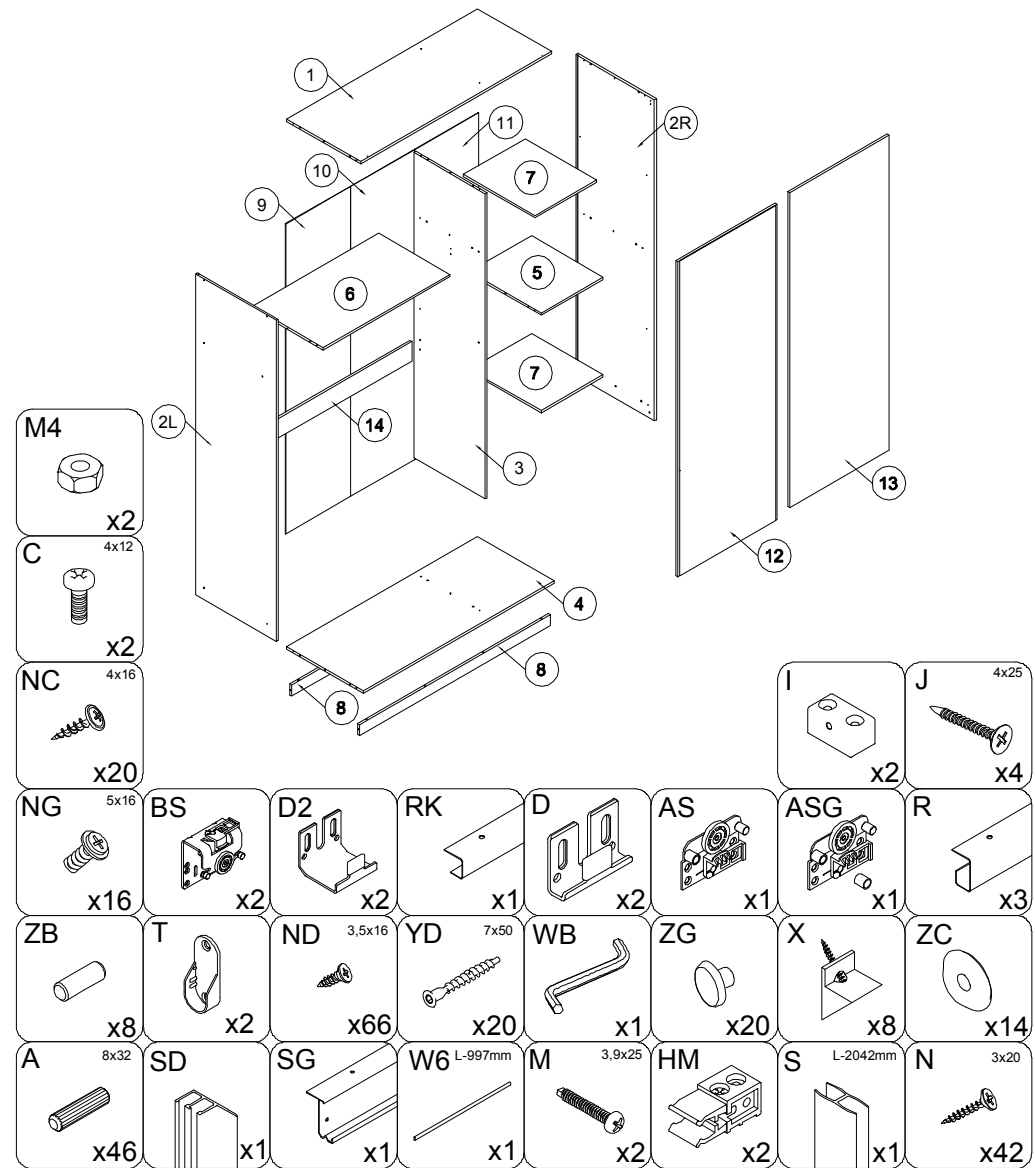

KAYLA III 150

11.02.2016

- | | |
|----------------------------------|------------------------------|
| (D) Montageanleitung | (GB) Assembly Instructions |
| (FR) Notice de montage | (IT) Istruzioni di montaggio |
| (NL) Handleiding voor de montage | (PL) Instrukcja montażu |
| (CZ) Montážní návod | (SK) Návod na montáž |
| (HU) Szerelési útmutató | (RO) Instrucțiuni de montaj |
| (TR) Montaj talimatı | (RU) Инструкции по монтажу |

1

2

3

5

4

6

7

9

8

10

11

12

13

							
x2	x1	x1	x1	x1	5x16 x8	4x16 x10	3,5x16 x24

		
x1	L-997mm x1	3,5x16 x4

14

M4	C 4x12	M 3.9x25	HM
			
x2	x2	x2	x2