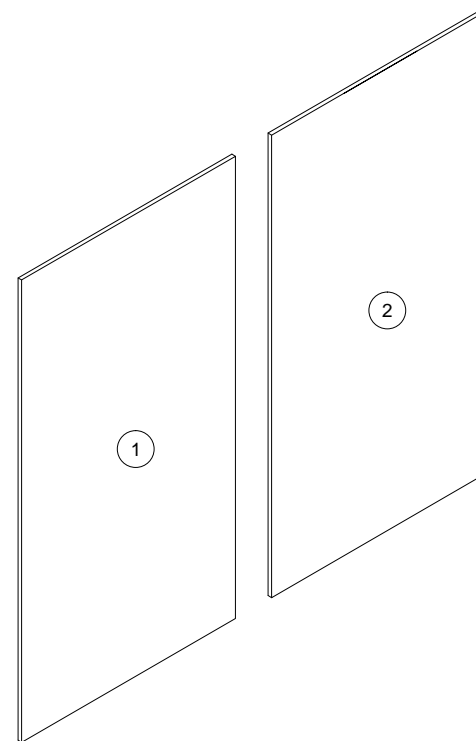

- SG**  x1
- W6**  L-997mm x1
- ND**  3.5x16 x4

- M4
X2
- C
4x12
X2
- M
3.9x25
X2
- HM
X2

SZAFKA

MIKA 200 FRONTY

29.03.2017

- | | |
|-------------------------------|------------------------------|
| Ⓓ Montageanleitung | ⒸⒺ Assembly Instructions |
| Ⓕ Notice de montage | Ⓖ IT Istruzioni di montaggio |
| Ⓗ Handleiding voor de montage | Ⓗ PL Instrukcja montażu |
| Ⓒ CZ Montážní návod | Ⓗ SK Návod na montáž |
| Ⓗ HU Szerelési útmutató | Ⓗ RO Instrucțiuni de montaj |
| Ⓗ TR Montaj talimatı | Ⓗ RU Инструкции по монтажу |

2-2,5

1

2

BS  x2	D2  x2	R  x2	NG 5x16  x8	NC 4x16  x10	ND 3,5x16  x24
--	--	---	---	--	--

 x2	 x1	 x1	 x1	 x1	 x8	 x10	 x24
--	--	--	--	--	--	--	---

- | | | | |
|---|---|---|---|
| M4 | C 4x12 | M 3,9x25 | HM |
|  |  |  |  |
| x2 | x2 | x2 | x2 |