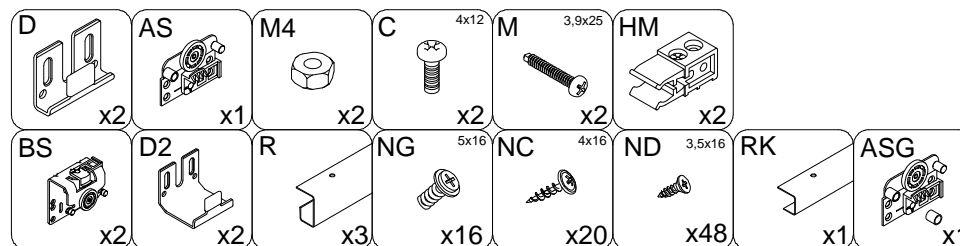

10

- X 8
- ZC x14
- S L-20x42mm x1
- N 3x20 x42
- ND 3.5x16 x6

11

- BS x2
- D2 x2
- R x2
- NG 5x16 x8
- NC 4x16 x10
- ND 3.5x16 x24

12

- D**  x2
- AS**  x1
- ASSG**  x1
- R**  x1
- RK**  x1
- NG**  5x16 x8
- NC**  4x16 x10
- ND**  3.5x16 x24

- SG**  x1
- W6**  L-997mm x1
- ND**  3.5x16 x4

- M4
X2
- C
4x12
X2
- M
3.9x25
X2
- HM
X2

SZAFKA

MIKA 200 FRONTY

29.03.2017

- | | |
|-------------------------------|------------------------------|
| Ⓓ Montageanleitung | ⒸⒺ Assembly Instructions |
| Ⓕ Notice de montage | Ⓖ IT Istruzioni di montaggio |
| Ⓗ Handleiding voor de montage | Ⓗ PL Instrukcja montażu |
| Ⓒ CZ Montážní návod | Ⓗ SK Návod na montáž |
| Ⓗ HU Szerelési útmutató | Ⓗ RO Instrucțiuni de montaj |
| Ⓗ TR Montaj talimatı | Ⓗ RU Инструкции по монтажу |

2-2,5

1

2

BS  x2	D2  x2	R  x2	NG 5x16  x8	NC 4x16  x10	ND 3,5x16  x24
--	--	---	---	--	--

 x2	 x1	 x1	 x1	 x1	 x8	 x10	 x24
--	--	--	--	--	--	--	---

- | | | | |
|---|---|---|---|
| M4 | C 4x12 | M 3,9x25 | HM |
|  |  |  |  |
| x2 | x2 | x2 | x2 |