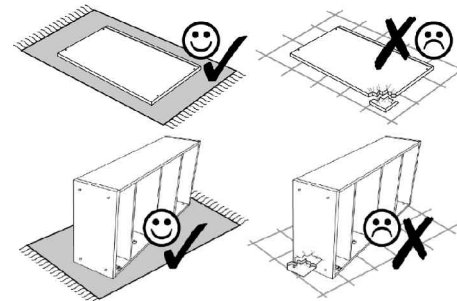

29.03.2017

(D) Montageanleitung	(GB) Assembly Instructions
(FR) Notice de montage	(IT) Istruzioni di montaggio
(NL) Handleiding voor de montage	(PL) Instrukcja montażu
(CZ) Montážní návod	(SK) Návod na montáž
(HU) Szerelési útmutató	(RO) Instrucțiuni de montaj
(TR) Montaj talimatı	(RU) Инструкции по монтажу

2-2,5

1