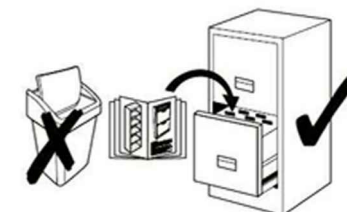

29.03.2017

Ⓓ Montageanleitung	Ⓒ Assembly Instructions
Ⓕ Notice de montage	Ⓔ Istruzioni di montaggio
Ⓖ Handleiding voor de montage	Ⓗ Instrukcja montażu
Ⓒ Montážní návod	Ⓙ Návod na montáž
Ⓗ Szerelési útmutató	Ⓚ Instrucțiuni de montaj
Ⓙ Montaj talimati	Ⓛ Инструкции по монтажу

2-2,5

1