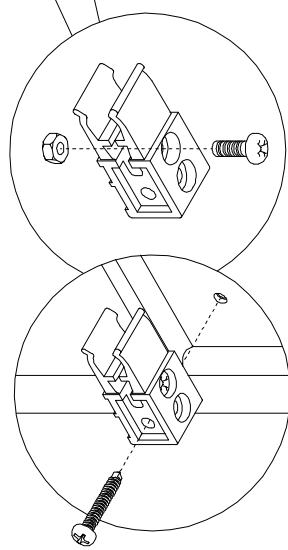

10

- X 8
- ZC x14
- S L-20x42mm x1
- N 3x20 x42
- ND 3.5x16 x6

11

- BS x2
- D2 x2
- R x2
- NG 5x16 x8
- NC 4x16 x10
- ND 3.5x16 x24

12

- D**  x2
- AS**  x1
- ASSG**  x1
- R**  x1
- RK**  x1
- NG**  5x16 x8
- NC**  4x16 x10
- ND**  3.5x16 x24

- SG**  x1
- W6**  L-997mm x1
- ND**  3.5x16 x4

- M4
X2
- C
4x12
X2
- M
3.9x25
X2
- HM
X2

SZAFKA

MIKA 200 FRONTY

29.03.2017

- | | |
|-------------------------------|------------------------------|
| Ⓓ Montageanleitung | ⒸⒺ Assembly Instructions |
| Ⓕ Notice de montage | Ⓖ IT Istruzioni di montaggio |
| Ⓗ Handleiding voor de montage | Ⓗ PL Instrukcja montażu |
| Ⓒ CZ Montážní návod | Ⓗ SK Návod na montáž |
| Ⓗ HU Szerelési útmutató | Ⓗ RO Instrucțiuni de montaj |
| Ⓗ TR Montaj talimatı | Ⓗ RU Инструкции по монтажу |

2-2,5

1

2

BS  x2	D2  x2	R  x2	NG 5x16  x8	NC 4x16  x10	ND 3,5x16  x24
--	--	---	---	--	--

 x2	 x1	 x1	 x1	 x1	 x8	 x10	 x24
--	--	--	--	--	--	--	---

- | | | | |
|---|---|---|---|
| M4 | C 4x12 | M 3,9x25 | HM |
|  |  |  |  |
| x2 | x2 | x2 | x2 |