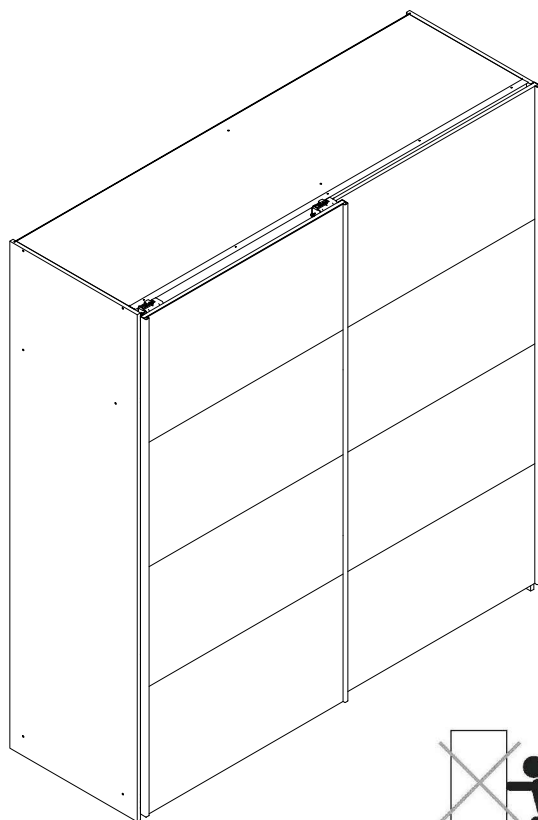

2-2,5

1

2

BD	NB 3,5x13
	
x12	x48

SZAFKA

MIKA VII, MULTI

29.03.2017

- | | |
|-------------------------------|---------------------------|
| Ⓓ Montageanleitung | Ⓒ Assembly Instructions |
| Ⓕ Notice de montage | Ⓔ Istruzioni di montaggio |
| Ⓖ Handleiding voor de montage | Ⓗ Instrukcja montażu |
| Ⓒ Montážní návod | Ⓙ Návod na montáž |
| Ⓗ Szerelési útmutató | Ⓚ Instrucțiuni de montaj |
| Ⓙ Montaj talimati | Ⓛ Инструкции по монтажу |

2-2,5

1

2

BD	NB 3,5x13
	
x18	x72