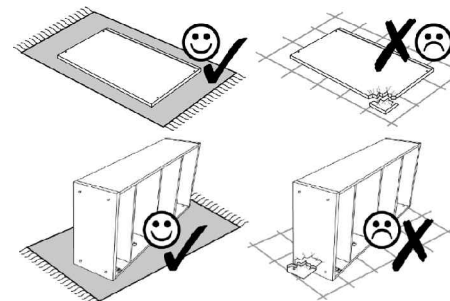

29.03.2017

Ⓓ Montageanleitung	Ⓒ Assembly Instructions
Ⓕ Notice de montage	Ⓔ Istruzioni di montaggio
Ⓖ Handleiding voor de montage	Ⓗ Instrukcja montażu
Ⓒ Montážní návod	Ⓙ Návod na montáž
Ⓗ Szerelési útmutató	Ⓚ Instrucțiuni de montaj
Ⓙ Montaj talimati	Ⓛ Инструкции по монтажу

2-2,5

1