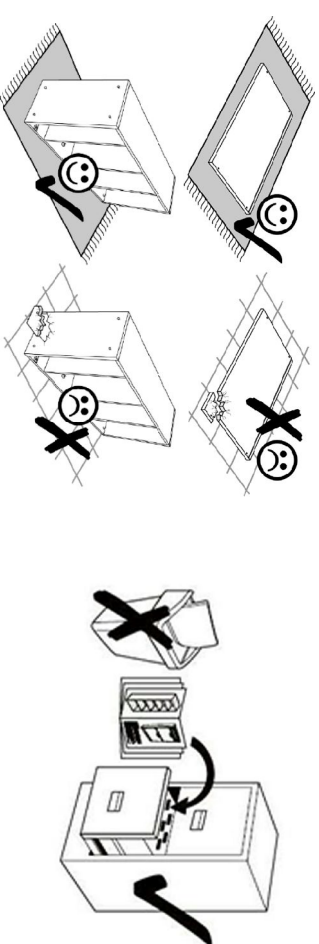

KAYLA III 150 korpus

29.03.2017

- | | |
|----------------------------------|------------------------------|
| (D) Montageanleitung | (GB) Assembly Instructions |
| (FR) Notice de montage | (IT) Istruzioni di montaggio |
| (NL) Handleiding voor de montage | (PL) Instrukcja montażu |
| (CZ) Montážní návod | (SK) Návod na montáž |
| (HU) Szerelési útmutató | (RO) Instrucțiuni de montaj |
| (TR) Montaj talimatı | (RU) Инструкции по монтажу |

- (D) Montageanleitung
- (FR) Notice de montage
- (NL) Handleiding voor de montage
- (CZ) Montážní návod
- (HU) Szerelési útmutató
- (TR) Montaj talimatı
- (GB) Assembly Instructions
- (IT) Istruzioni di montaggio
- (PL) Instrukcja montażu
- (SK) Návod na montáž
- (RO) Instrucțiunile de montaj
- (RU) Инструкции по монтажу

2-2,5

1

M4 x2	C 4x12 x2	NC 4x16 x2	NG 5x16 x20	BS x2	D2 x2	RK x1	D x2	AS x1	I x2	J 4x25 x4
ZB x16	T x2	ND 3.5x16 x2	YD 7x50 x1	WB x2	ZG x1	ASG x1	R x3	ZC x3		
A 8x32 x46	SD x1	SG x1	W6 L-997mm x1	M 3.9x25 x2	HIM x2	S L-2042mm x1	N 3x20 x14			