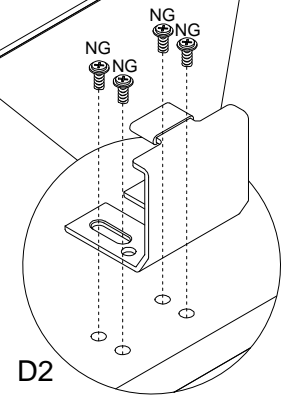

10

- X 8
- ZC x14
- S L-20x42mm x1
- N 3x20 x42
- ND 3.5x16 x6

11

- BS x2
- D2 x2
- R x2
- NG 5x16 x8
- NC 4x16 x10
- ND 3.5x16 x24

12

- D**  x2
- AS**  x1
- ASSG**  x1
- R**  x1
- RK**  x1
- NG**  5x16 x8
- NC**  4x16 x10
- ND**  3.5x16 x24

- SG**  x1
- W6**  L-997mm x1
- ND**  3.5x16 x4

- M4
X2
- C
4x12
X2
- M
3.9x25
X2
- HM
X2

SZAFKA

MIKA 200 FRONTY

29.03.2017

- | | |
|-------------------------------|------------------------------|
| Ⓓ Montageanleitung | ⒸⒺ Assembly Instructions |
| Ⓕ Notice de montage | Ⓖ IT Istruzioni di montaggio |
| Ⓗ Handleiding voor de montage | Ⓗ PL Instrukcja montażu |
| Ⓒ CZ Montážní návod | Ⓗ SK Návod na montáž |
| Ⓗ HU Szerelési útmutató | Ⓗ RO Instrucțiuni de montaj |
| Ⓗ TR Montaj talimatı | Ⓗ RU Инструкции по монтажу |

2-2,5

1

2

BS  x2	D2  x2	R  x2	NG 5x16  x8	NC 4x16  x10	ND 3,5x16  x24
--	--	---	---	--	--

 x2	 x1	 x1	 x1	 x1	 x8	 x10	 x24
--	--	--	--	--	--	--	---

- | | | | |
|---|---|---|---|
| M4 | C 4x12 | M 3,9x25 | HM |
|  |  |  |  |
| x2 | x2 | x2 | x2 |