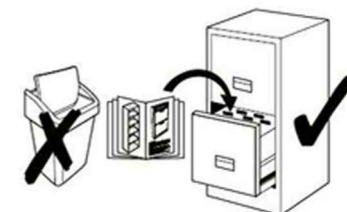

29.03.2017

Ⓓ Montageanleitung	ⒸⒺ Assembly Instructions
Ⓕ Notice de montage	Ⓖ IT Istruzioni di montaggio
Ⓗ Handleiding voor de montage	Ⓗ PL Instrukcja montażu
Ⓒ CZ Montážní návod	Ⓗ SK Návod na montáž
Ⓗ HU Szerelési útmutató	Ⓗ RO Instrucțiuni de montaj
Ⓗ TR Montaj talimatı	Ⓗ RU Инструкции по монтажу

2-2,5

1