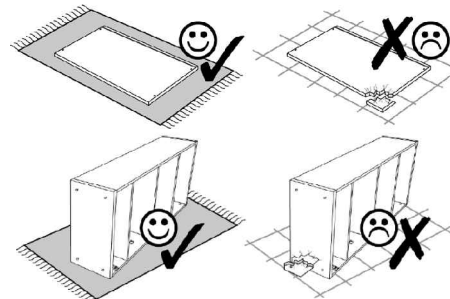

- SG**  x1
- W6**  L-997mm x1
- ND**  3.5x16 x4

- M4
X2
- C
4x12
X2
- M
3.9x25
X2
- HM
X2

SZAFKA

MIKA 200 FRONTY

29.03.2017

- | | |
|-------------------------------|------------------------------|
| Ⓓ Montageanleitung | ⒸⒺ Assembly Instructions |
| Ⓕ Notice de montage | Ⓖ IT Istruzioni di montaggio |
| Ⓗ Handleiding voor de montage | Ⓗ PL Instrukcja montażu |
| Ⓒ CZ Montážní návod | Ⓗ SK Návod na montáž |
| Ⓗ HU Szerelési útmutató | Ⓗ RO Instrucțiuni de montaj |
| Ⓗ TR Montaj talimatı | Ⓗ RU Инструкции по монтажу |

2-2,5

1

2

BS  x2	D2  x2	R  x2	NG 5x16  x8	NC 4x16  x10	ND 3,5x16  x24
--	--	---	---	--	--

 x2	 x1	 x1	 x1	 x1	 x8	 x10	 x24
--	--	--	--	--	--	--	---

- | | | | |
|---|---|---|---|
| M4 | C 4x12 | M 3,9x25 | HM |
|  |  |  |  |
| x2 | x2 | x2 | x2 |