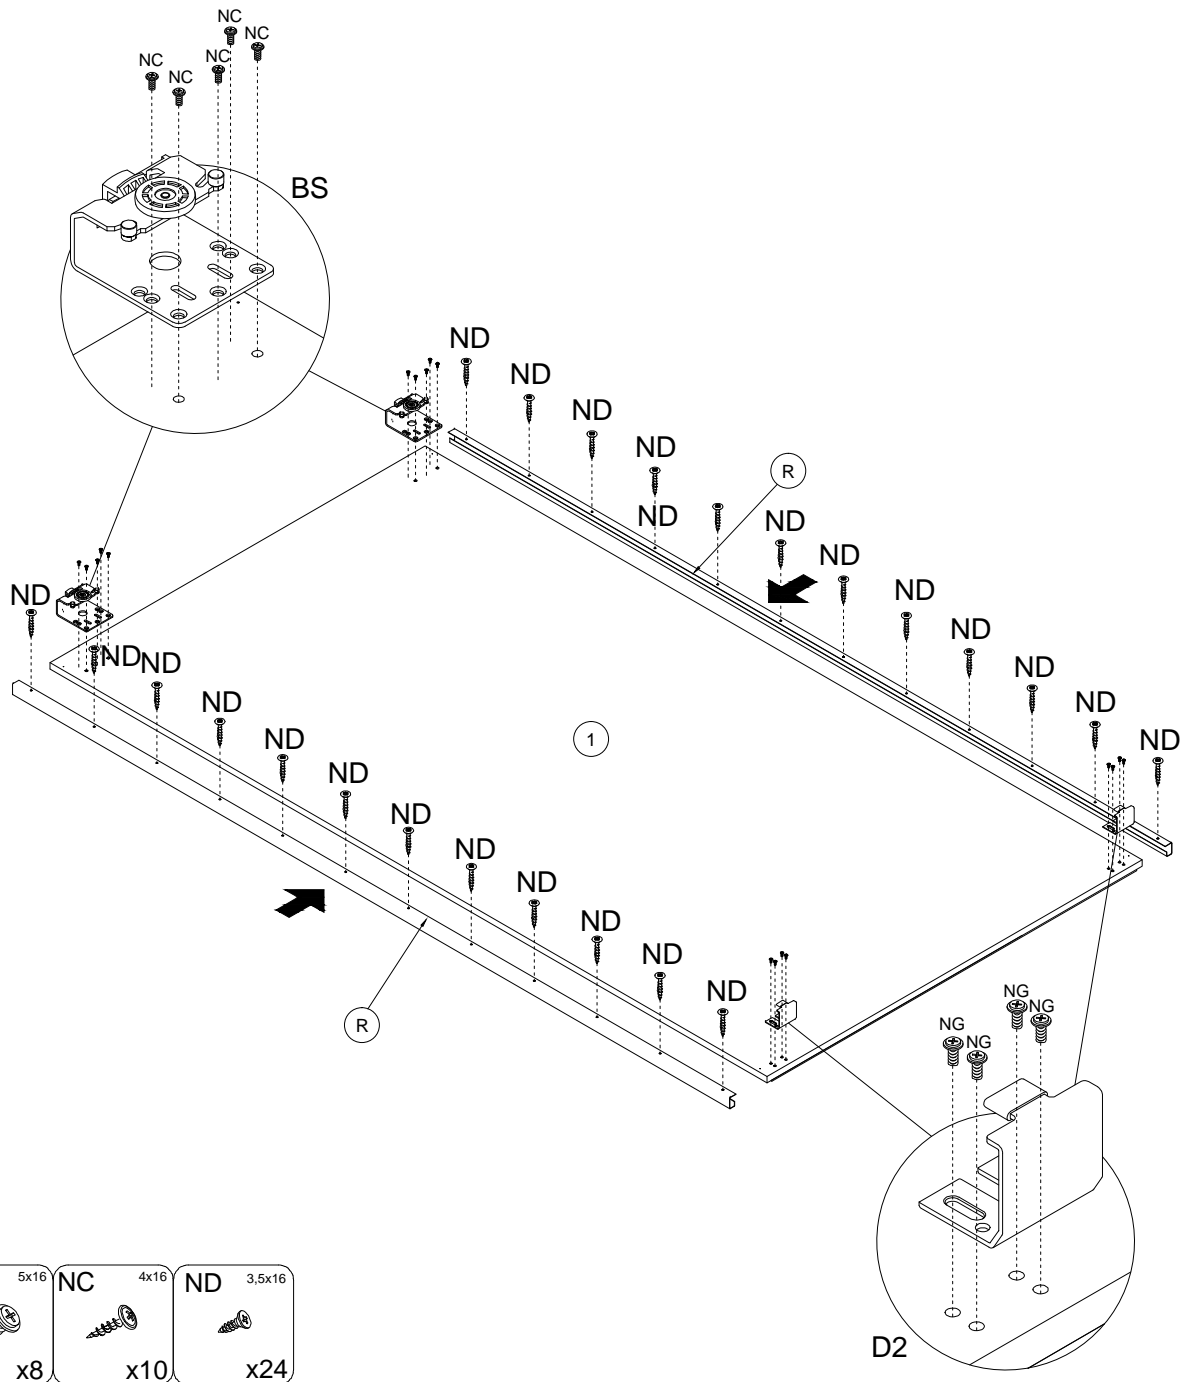

10

- X 8
- ZC x14
- S L-20x42mm x1
- N 3x20 x42
- ND 3.5x16 x6

11

- BS x2
- D2 x2
- R x2
- NG 5x16 x8
- NC 4x16 x10
- ND 3.5x16 x24

12

- D**  x2
- AS**  x1
- ASSG**  x1
- R**  x1
- RK**  x1
- NG**  5x16 x8
- NC**  4x16 x10
- ND**  3.5x16 x24

- SG**  x1
- W6**  L-997mm x1
- ND**  3.5x16 x4

- M4
X2
- C
4x12
X2
- M
3.9x25
X2
- HM
X2

SZAFKA

MIKA 200 FRONTY

29.03.2017

- | | |
|-------------------------------|------------------------------|
| Ⓓ Montageanleitung | ⒸⒺ Assembly Instructions |
| Ⓕ Notice de montage | Ⓖ IT Istruzioni di montaggio |
| Ⓗ Handleiding voor de montage | Ⓗ PL Instrukcja montażu |
| Ⓒ CZ Montážní návod | Ⓗ SK Návod na montáž |
| Ⓗ HU Szerelési útmutató | Ⓗ RO Instrucțiuni de montaj |
| Ⓗ TR Montaj talimatı | Ⓗ RU Инструкции по монтажу |

2-2,5

1

2

BS  x2	D2  x2	R  x2	NG 5x16  x8	NC 4x16  x10	ND 3,5x16  x24
--	--	---	---	--	--

 x2	 x1	 x1	 x1	 x1	 x8	 x10	 x24
--	--	--	--	--	--	--	---

- | | | | |
|---|---|---|---|
| M4 | C 4x12 | M 3,9x25 | HM |
|  |  |  |  |
| x2 | x2 | x2 | x2 |