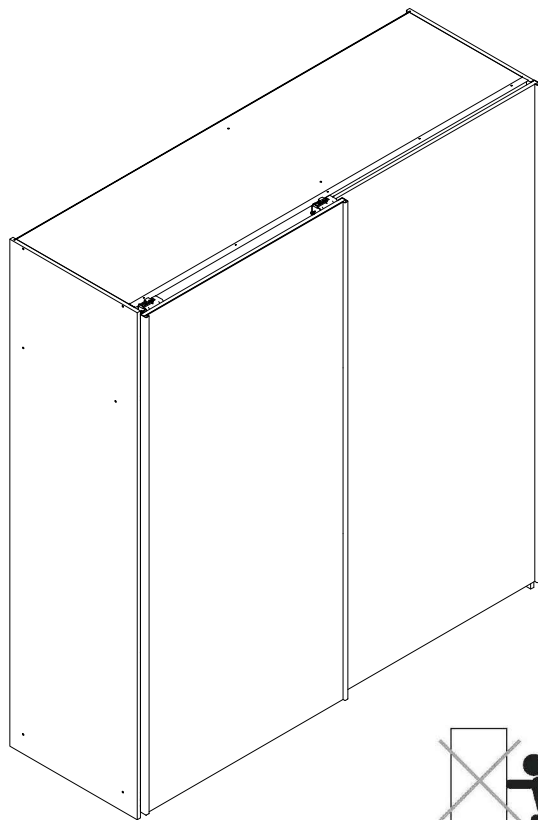

# KAYLA IV 200

29.03.2017

- |                                  |                              |
|----------------------------------|------------------------------|
| (D) Montageanleitung             | (GB) Assembly Instructions   |
| (FR) Notice de montage           | (IT) Istruzioni di montaggio |
| (NL) Handleiding voor de montage | (PL) Instrukcja montażu      |
| (CZ) Montážní návod              | (SK) Návod na montáž         |
| (HU) Szerelési útmutató          | (RO) Instrucțiuni de montaj  |
| (TR) Montaj talimatı             | (RU) Инструкции по монтажу   |

2-2,5

1

2

<b>BS</b>  x2	<b>D2</b>  x2	<b>R</b>  x2	<b>NG</b> 5x16  x8	<b>NC</b> 4x16  x10	<b>ND</b> 3,5x16  x24
--	--	---	---	--	--

- |   |   |   |   |   |   |   |  |
|---|---|---|---|---|---|---|--|
|  |  |  |  |  |  |  |  |
| x2  | x1  | x1  | x1  | x1  | 5x16<br>x8  | 4x16<br>x10   | 3,5x16<br>x24  |

- |   |   |   |   |
|---|---|---|---|
| M4  | C 4x12  | M 3,9x25  | HM  |
|  |  |  |  |
| x2  | x2  | x2  | x2  |