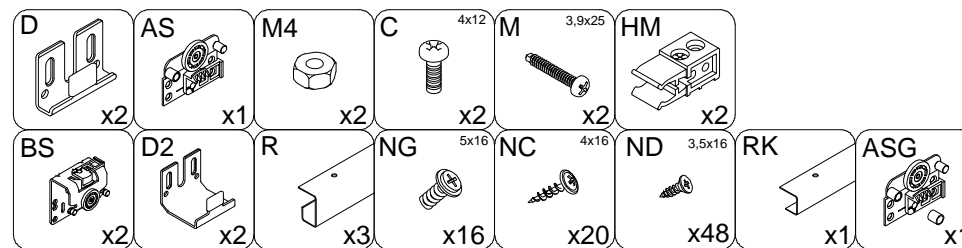

# KAYLA IV 200

29.03.2017

- |                                  |                              |
|----------------------------------|------------------------------|
| (D) Montageanleitung             | (GB) Assembly Instructions   |
| (FR) Notice de montage           | (IT) Istruzioni di montaggio |
| (NL) Handleiding voor de montage | (PL) Instrukcja montażu      |
| (CZ) Montážní návod              | (SK) Návod na montáž         |
| (HU) Szerelési útmutató          | (RO) Instrucțiuni de montaj  |
| (TR) Montaj talimatı             | (RU) Инструкции по монтажу   |

2-2,5

1

2

<b>BS</b>  x2	<b>D2</b>  x2	<b>R</b>  x2	<b>NG</b> 5x16  x8	<b>NC</b> 4x16  x10	<b>ND</b> 3,5x16  x24
--	--	---	---	--	--

- |   |   |   |   |   |   |   |  |
|---|---|---|---|---|---|---|--|
|  |  |  |  |  |  |  |  |
| x2  | x1  | x1  | x1  | x1  | 5x16<br>x8  | 4x16<br>x10   | 3,5x16<br>x24  |