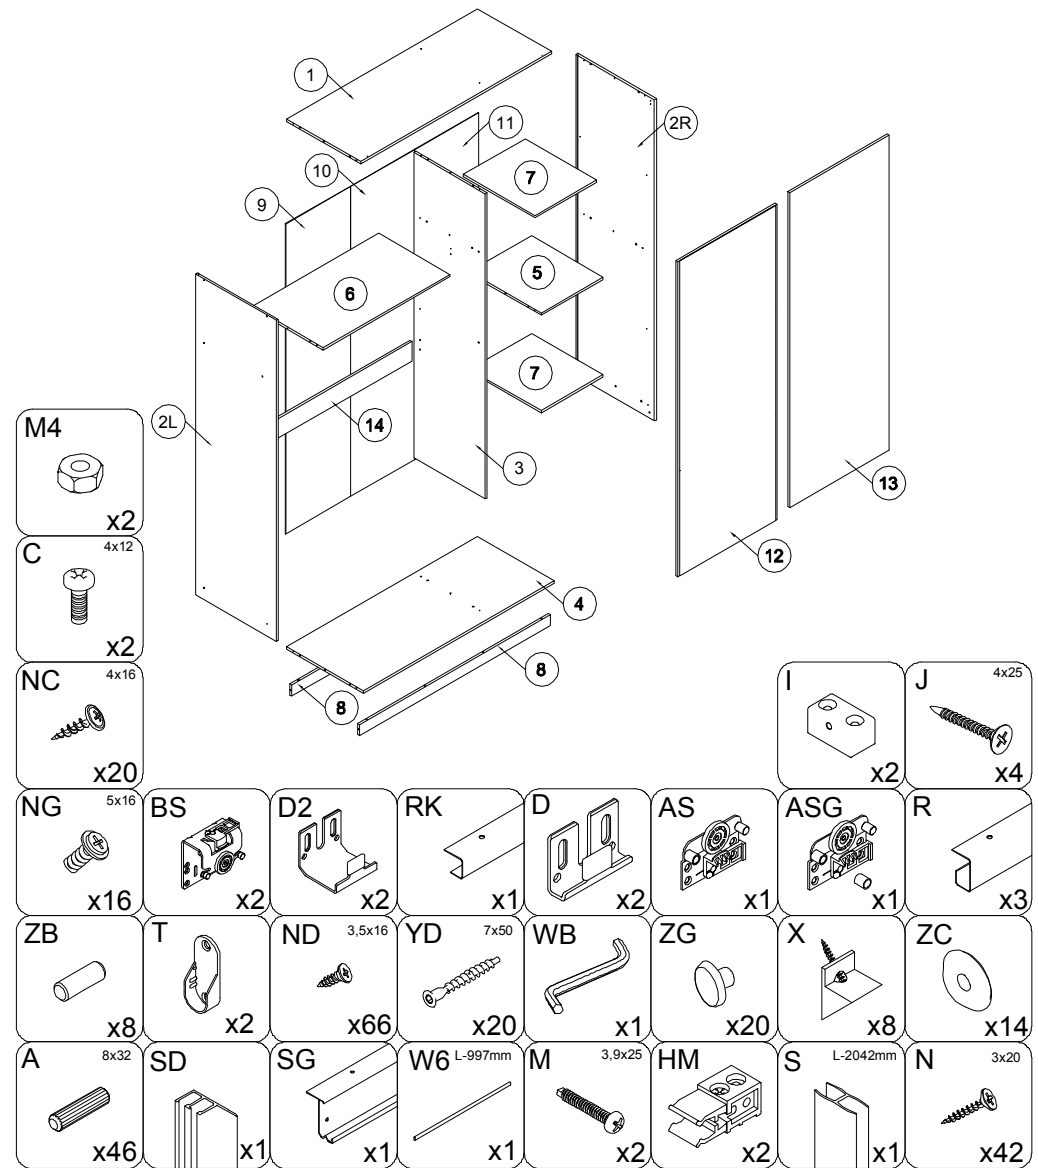

KAYLA VIII 150

11.02.2016

- | | |
|----------------------------------|------------------------------|
| (D) Montageanleitung | (GB) Assembly Instructions |
| (FR) Notice de montage | (IT) Istruzioni di montaggio |
| (NL) Handleiding voor de montage | (PL) Instrukcja montażu |
| (CZ) Montážní návod | (SK) Návod na montáž |
| (HU) Szerelési útmutató | (RO) Instrucțiuni de montaj |
| (TR) Montaj talimatı | (RU) Инструкции по монтажу |

1

2

3

5

6

4

7

9

8

10

11

12

13

 x2	 x1	 x1	 x1	 x1	 x8	 x10	 x24
---	--	--	--	--	--	---	--

 x1	 x1	 x4
--	--	--

14