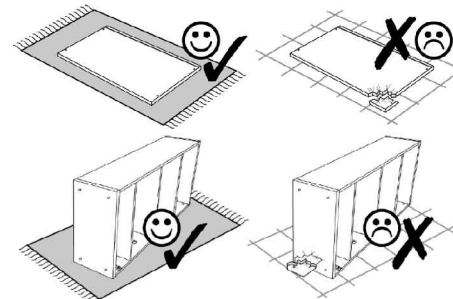

- SG**  x1
- W6**  L-997mm x1
- ND**  3.5x16 x4

- M4  X2
- C  4x12 X2
- M  3.9x25 X2
- HM  X2

SZAFKA

MIKA 200 FRONTY

29.03.2017

- | | |
|----------------------------------|------------------------------|
| (D) Montageanleitung | (GB) Assembly Instructions |
| (FR) Notice de montage | (IT) Istruzioni di montaggio |
| (NL) Handleiding voor de montage | (PL) Instrukcja montażu |
| (CZ) Montážní návod | (SK) Návod na montáž |
| (HU) Szerelési útmutató | (RO) Instrucțiuni de montaj |
| (TR) Montaj talimatı | (RU) Инструкции по монтажу |

2-2,5

1

2

| | | | | | |
|--|--|---|---|--|--|
| BS  x2 | D2  x2 | R  x2 | NG 5x16  x8 | NC 4x16  x10 | ND 3,5x16  x24 |
|--|--|---|---|--|--|

- | | | | | | | | |
|---|---|---|---|---|---|---|--|
|  |  |  |  |  |  |  |  |
| x2 | x1 | x1 | x1 | x1 | 5x16 x8 | 4x16 x10 | 3,5x16 x24 |