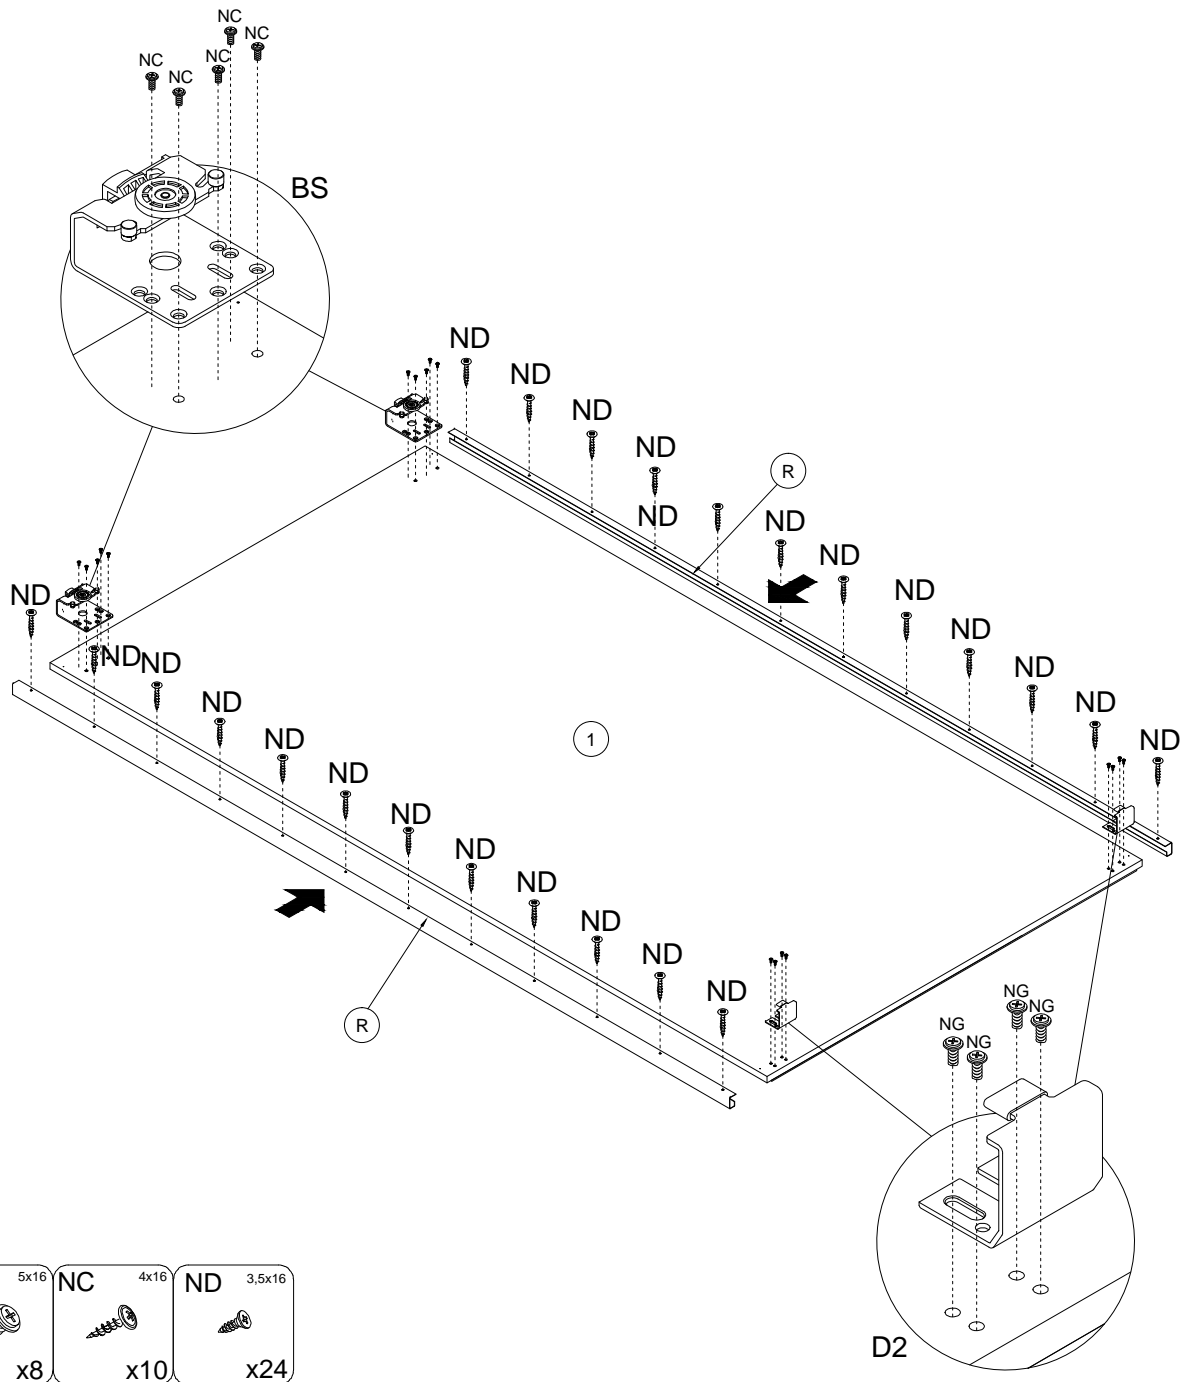

10

- X** x8
- ZC** x14
- S** L-20x42mm x1
- N** 3x20 x42
- ND** 3.5x16 x6

11

- BS** x2
- D2** x2
- R** x2
- NG** 5x16 x8
- NC** 4x16 x10
- ND** 3.5x16 x24

12

- D**  x2
- AS**  x1
- ASSG**  x1
- R**  x1
- RK**  x1
- NG**  5x16 x8
- NC**  4x16 x10
- ND**  3.5x16 x24

- SG**  x1
- W6**  L-997mm x1
- ND**  3.5x16 x4

- M4  X2
- C  4x12 X2
- M  3.9x25 X2
- HM  X2

SZAFKA

MIKA 200 FRONTY

29.03.2017

- | | |
|----------------------------------|------------------------------|
| (D) Montageanleitung | (GB) Assembly Instructions |
| (FR) Notice de montage | (IT) Istruzioni di montaggio |
| (NL) Handleiding voor de montage | (PL) Instrukcja montażu |
| (CZ) Montážní návod | (SK) Návod na montáž |
| (HU) Szerelési útmutató | (RO) Instrucțiuni de montaj |
| (TR) Montaj talimatı | (RU) Инструкции по монтажу |

2-2,5

1

2

| | | | | | |
|--|--|---|---|--|--|
| BS  x2 | D2  x2 | R  x2 | NG 5x16  x8 | NC 4x16  x10 | ND 3,5x16  x24 |
|--|--|---|---|--|--|

- | | | | | | | | |
|---|---|---|---|---|---|---|--|
|  |  |  |  |  |  |  |  |
| x2 | x1 | x1 | x1 | x1 | 5x16 x8 | 4x16 x10 | 3,5x16 x24 |