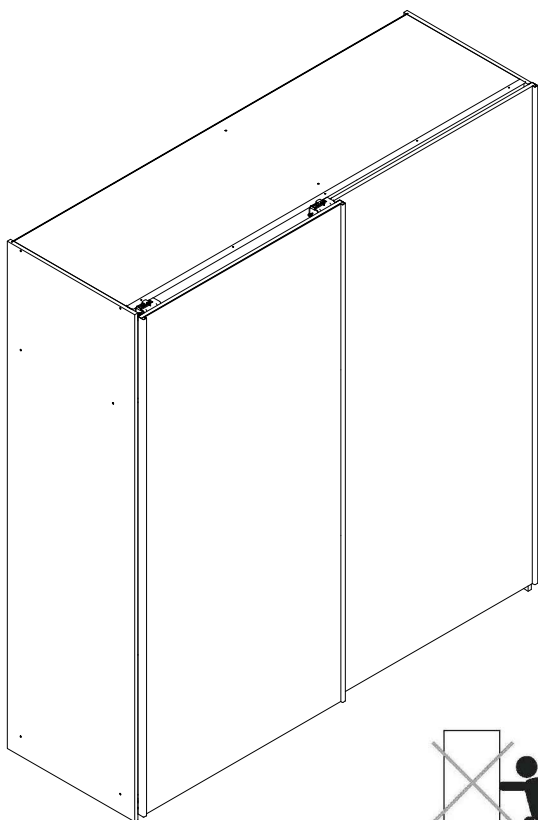

KAYLA VIII 150 korpus

29.03.2017

- | | |
|----------------------------------|------------------------------|
| (D) Montageanleitung | (GB) Assembly Instructions |
| (FR) Notice de montage | (IT) Istruzioni di montaggio |
| (NL) Handleiding voor de montage | (PL) Instrukcja montażu |
| (CZ) Montážní návod | (SK) Návod na montáž |
| (HU) Szerelési útmutató | (RO) Instrucțiuni de montaj |
| (TR) Montaj talimatı | (RU) Инструкции по монтажу |