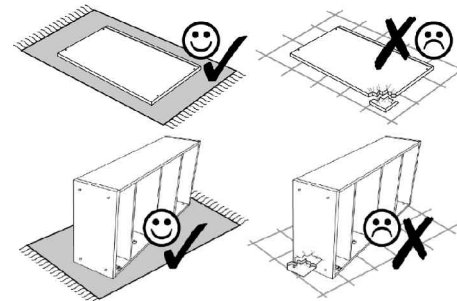

29.03.2017

Ⓓ Montageanleitung	ⒼⒷ Assembly Instructions
ⒻⒼ Notice de montage	ⒻⒼ Istruzioni di montaggio
ⒻⒼ Handleiding voor de montage	ⒻⒼ Instrukcja montażu
ⒻⒼ Montážní návod	ⒻⒼ Návod na montáž
ⒻⒼ Szerelési útmutató	ⒻⒼ Instrucțiuni de montaj
ⒻⒼ Montaj talimati	ⒻⒼ Инструкции по монтажу

2-2,5

1