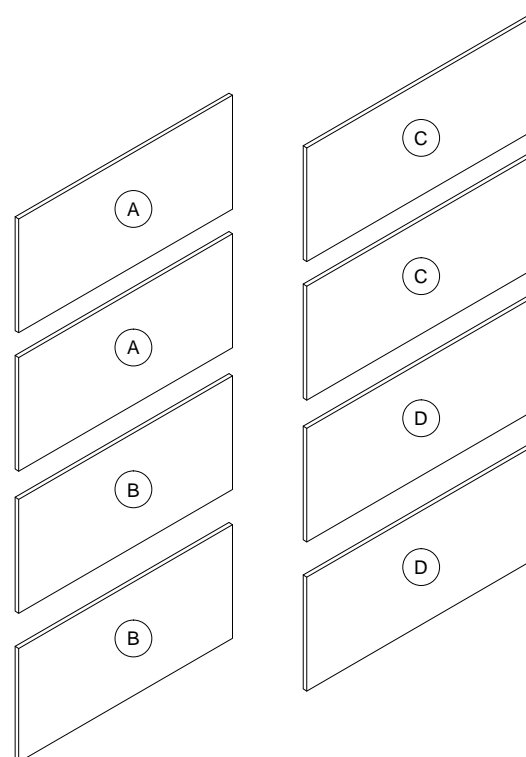

2-2,5

1

2

| | | | | | |
|--|--|---|---|--|--|
| BS  x2 | D2  x2 | R  x2 | NG 5x16  x8 | NC 4x16  x10 | ND 3,5x16  x24 |
|--|--|---|---|--|--|

- | | | | | | | | |
|---|---|---|---|---|---|---|--|
|  |  |  |  |  |  |  |  |
| x2 | x1 | x1 | x1 | x1 | 5x16 x8 | 4x16 x10 | 3,5x16 x24 |

2-2,5

1

2

SZAFKA

MIKA VII, MULTI

29.03.2017

- | | |
|----------------------------------|------------------------------|
| (D) Montageanleitung | (GB) Assembly Instructions |
| (FR) Notice de montage | (IT) Istruzioni di montaggio |
| (NL) Handleiding voor de montage | (PL) Instrukcja montażu |
| (CZ) Montážní návod | (SK) Návod na montáž |
| (HU) Szerelési útmutató | (RO) Instrucțiuni de montaj |
| (TR) Montaj talimatı | (RU) Инструкции по монтажу |

2-2,5

1

2

| | |
|---|---|
| BD | NB 3,5x13 |
|  |  |
| x18 | x72 |