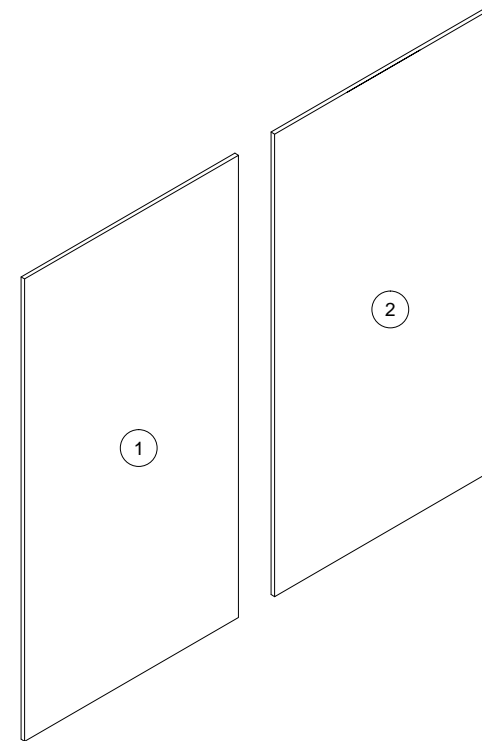

- SG**  x1
- W6**  L-997mm x1
- ND**  3.5x16 x4

- M4  X2
- C  4x12 X2
- M  3.9x25 X2
- HM  X2

SZAFKA

MIKA 200 FRONTY

29.03.2017

- | | |
|----------------------------------|------------------------------|
| (D) Montageanleitung | (GB) Assembly Instructions |
| (FR) Notice de montage | (IT) Istruzioni di montaggio |
| (NL) Handleiding voor de montage | (PL) Instrukcja montażu |
| (CZ) Montážní návod | (SK) Návod na montáž |
| (HU) Szerelési útmutató | (RO) Instrucțiuni de montaj |
| (TR) Montaj talimatı | (RU) Инструкции по монтажу |

2-2,5

1

2

| | | | | | |
|--|--|---|---|--|--|
| BS  x2 | D2  x2 | R  x2 | NG 5x16  x8 | NC 4x16  x10 | ND 3,5x16  x24 |
|--|--|---|---|--|--|

- | | | | | | | | |
|---|---|---|---|---|---|---|--|
|  |  |  |  |  |  |  |  |
| x2 | x1 | x1 | x1 | x1 | 5x16 x8 | 4x16 x10 | 3,5x16 x24 |