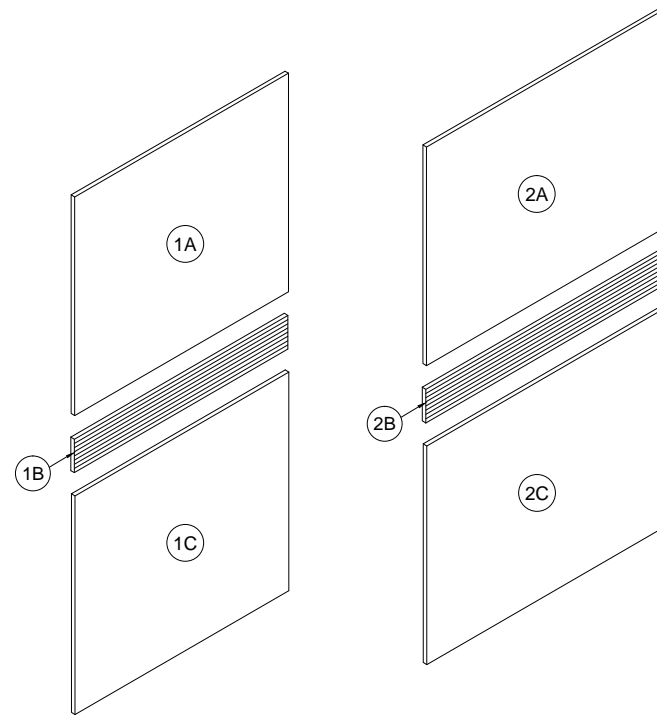

29.03.2017

Ⓓ Montageanleitung	ⒼⒷ Assembly Instructions
ⒻⒼ Notice de montage	ⒻⒼ Istruzioni di montaggio
ⒻⒼ Handleiding voor de montage	ⒻⒼ Instrukcja montażu
ⒻⒼ Montážní návod	ⒻⒼ Návod na montáž
ⒻⒼ Szerelési útmutató	ⒻⒼ Instrucțiuni de montaj
ⒻⒼ Montaj talimati	ⒻⒼ Инструкции по монтажу

2-2,5

1