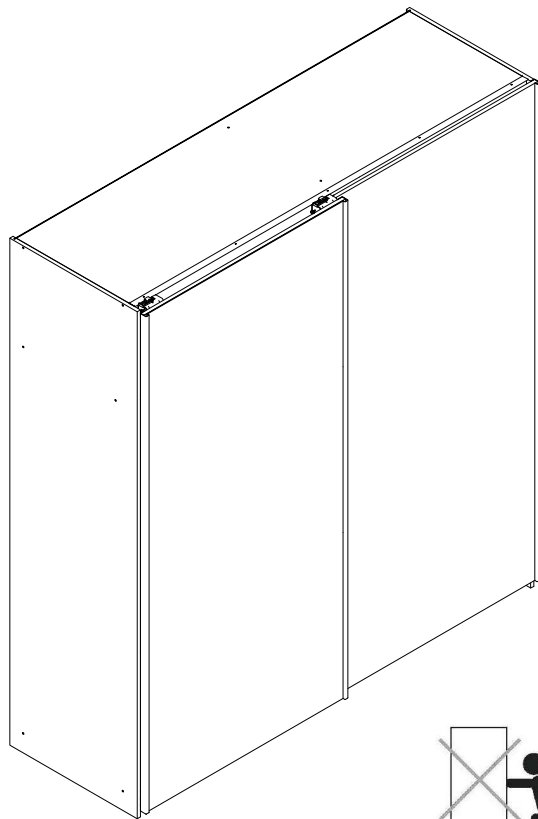

10

- X** x8
- ZC** x14
- S** L-20x42mm x1
- N** 3x20 x42
- ND** 3.5x16 x6

11

- BS** x2
- D2** x2
- R** x2
- NG** 5x16 x8
- NC** 4x16 x10
- ND** 3.5x16 x24

12

- D**  x2
- AS**  x1
- ASSG**  x1
- R**  x1
- RK**  x1
- NG**  5x16 x8
- NC**  4x16 x10
- ND**  3.5x16 x24

- SG**  x1
- W6**  L-997mm x1
- ND**  3.5x16 x4

- M4  X2
- C  4x12 X2
- M  3.9x25 X2
- HM  X2

SZAFKA

MIKA 200 FRONTY

29.03.2017

- | | |
|----------------------------------|------------------------------|
| (D) Montageanleitung | (GB) Assembly Instructions |
| (FR) Notice de montage | (IT) Istruzioni di montaggio |
| (NL) Handleiding voor de montage | (PL) Instrukcja montażu |
| (CZ) Montážní návod | (SK) Návod na montáž |
| (HU) Szerelési útmutató | (RO) Instrucțiuni de montaj |
| (TR) Montaj talimatı | (RU) Инструкции по монтажу |