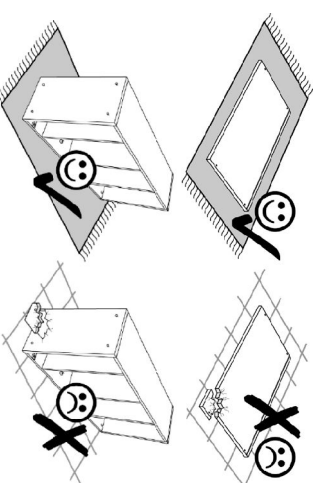

9

8

10

SZAFKA

MIKA 150

11.02.2016

- (D) Montageanleitung
- (FR) Notice de montage
- (NL) Handleiding voor de montage
- (CZ) Montážní návod
- (HU) Szerelési útmutató
- (TR) Montaj talimatı
- (GB) Assembly Instructions
- (IT) Istruzioni di montaggio
- (PL) Instrukcja montażu
- (SK) Návod na montáž
- (RO) Instrucțiunile de montaj
- (RU) Инструкции по монтажу

2-2,5

1

| | | | | | | | | | | |
|------------------|-----------------|--------------------|---------------------|-------------------|-----------|---------------------|------------------|----------|---------|-----------------|
| M4 x2 | C 4x12 x2 | NC 4x16 x2 | NG 5x16 x20 | BS x2 | D2 x2 | RK x1 | D x2 | AS x1 | I x2 | J 4x25 x4 |
| ZB x16 | T x2 | ND 3.5x16 x2 | YD 7x50 x1 | WB x2 | ZG x1 | ASG x1 | R x3 | ZC x3 | | |
| A 8x32 x46 | SD x1 | SG x1 | W6 L-997mm x1 | M 3.9x25 x2 | HIM x2 | S L-2042mm x1 | N 3x20 x14 | | | |