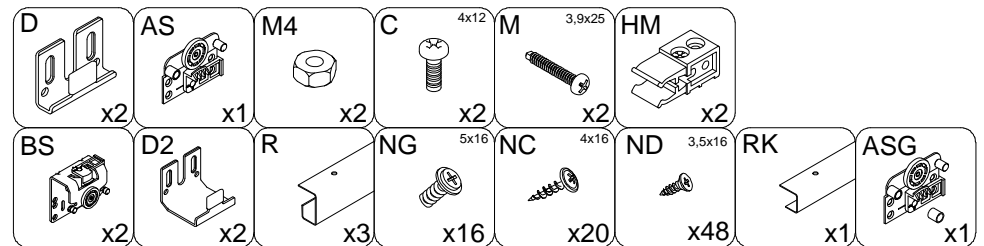

10

- X** x8
- ZC** x14
- S** L-20x42mm x1
- N** 3x20 x42
- ND** 3.5x16 x6

11

- BS** x2
- D2** x2
- R** x2
- NG** 5x16 x8
- NC** 4x16 x10
- ND** 3.5x16 x24

12

- D**  x2
- AS**  x1
- ASSG**  x1
- R**  x1
- RK**  x1
- NG**  5x16 x8
- NC**  4x16 x10
- ND**  3.5x16 x24

- SG**  x1
- W6**  L-997mm x1
- ND**  3.5x16 x4

- M4  X2
- C  4x12 X2
- M  3.9x25 X2
- HM  X2

SZAFKA

MIKA 200 FRONTY

29.03.2017

- | | |
|----------------------------------|------------------------------|
| (D) Montageanleitung | (GB) Assembly Instructions |
| (FR) Notice de montage | (IT) Istruzioni di montaggio |
| (NL) Handleiding voor de montage | (PL) Instrukcja montażu |
| (CZ) Montážní návod | (SK) Návod na montáž |
| (HU) Szerelési útmutató | (RO) Instrucțiuni de montaj |
| (TR) Montaj talimatı | (RU) Инструкции по монтажу |

2-2,5

1

2

| | | | | | |
|--|--|---|---|--|--|
| BS  x2 | D2  x2 | R  x2 | NG 5x16  x8 | NC 4x16  x10 | ND 3,5x16  x24 |
|--|--|---|---|--|--|

- | | | | | | | | |
|---|---|---|---|---|---|---|--|
|  |  |  |  |  |  |  |  |
| x2 | x1 | x1 | x1 | x1 | 5x16 x8 | 4x16 x10 | 3,5x16 x24 |