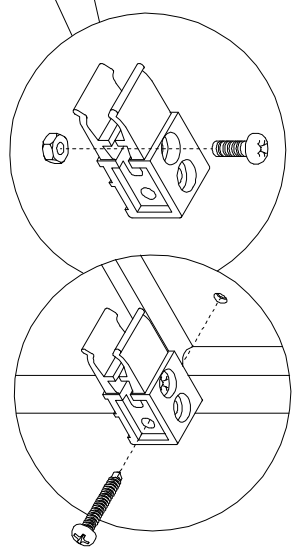

10

- X** x8
- ZC** x14
- S** L-20x42mm x1
- N** 3x20 x42
- ND** 3.5x16 x6

11

- BS** x2
- D2** x2
- R** x2
- NG** 5x16 x8
- NC** 4x16 x10
- ND** 3.5x16 x24

12

- D**  x2
- AS**  x1
- ASSG**  x1
- R**  x1
- RK**  x1
- NG**  5x16 x8
- NC**  4x16 x10
- ND**  3.5x16 x24

- SG**  x1
- W6**  L-997mm x1
- ND**  3.5x16 x4

- M4  X2
- C  4x12 X2
- M  3.9x25 X2
- HM  X2

SZAFKA

MIKA 200 FRONTY

29.03.2017

- | | |
|----------------------------------|------------------------------|
| (D) Montageanleitung | (GB) Assembly Instructions |
| (FR) Notice de montage | (IT) Istruzioni di montaggio |
| (NL) Handleiding voor de montage | (PL) Instrukcja montażu |
| (CZ) Montážní návod | (SK) Návod na montáž |
| (HU) Szerelési útmutató | (RO) Instrucțiuni de montaj |
| (TR) Montaj talimatı | (RU) Инструкции по монтажу |

2-2,5

1

2

| | | | | | |
|--|--|---|---|--|--|
| BS  x2 | D2  x2 | R  x2 | NG 5x16  x8 | NC 4x16  x10 | ND 3,5x16  x24 |
|--|--|---|---|--|--|

- | | | | | | | | |
|---|---|---|---|---|---|---|--|
|  |  |  |  |  |  |  |  |
| x2 | x1 | x1 | x1 | x1 | 5x16 x8 | 4x16 x10 | 3,5x16 x24 |