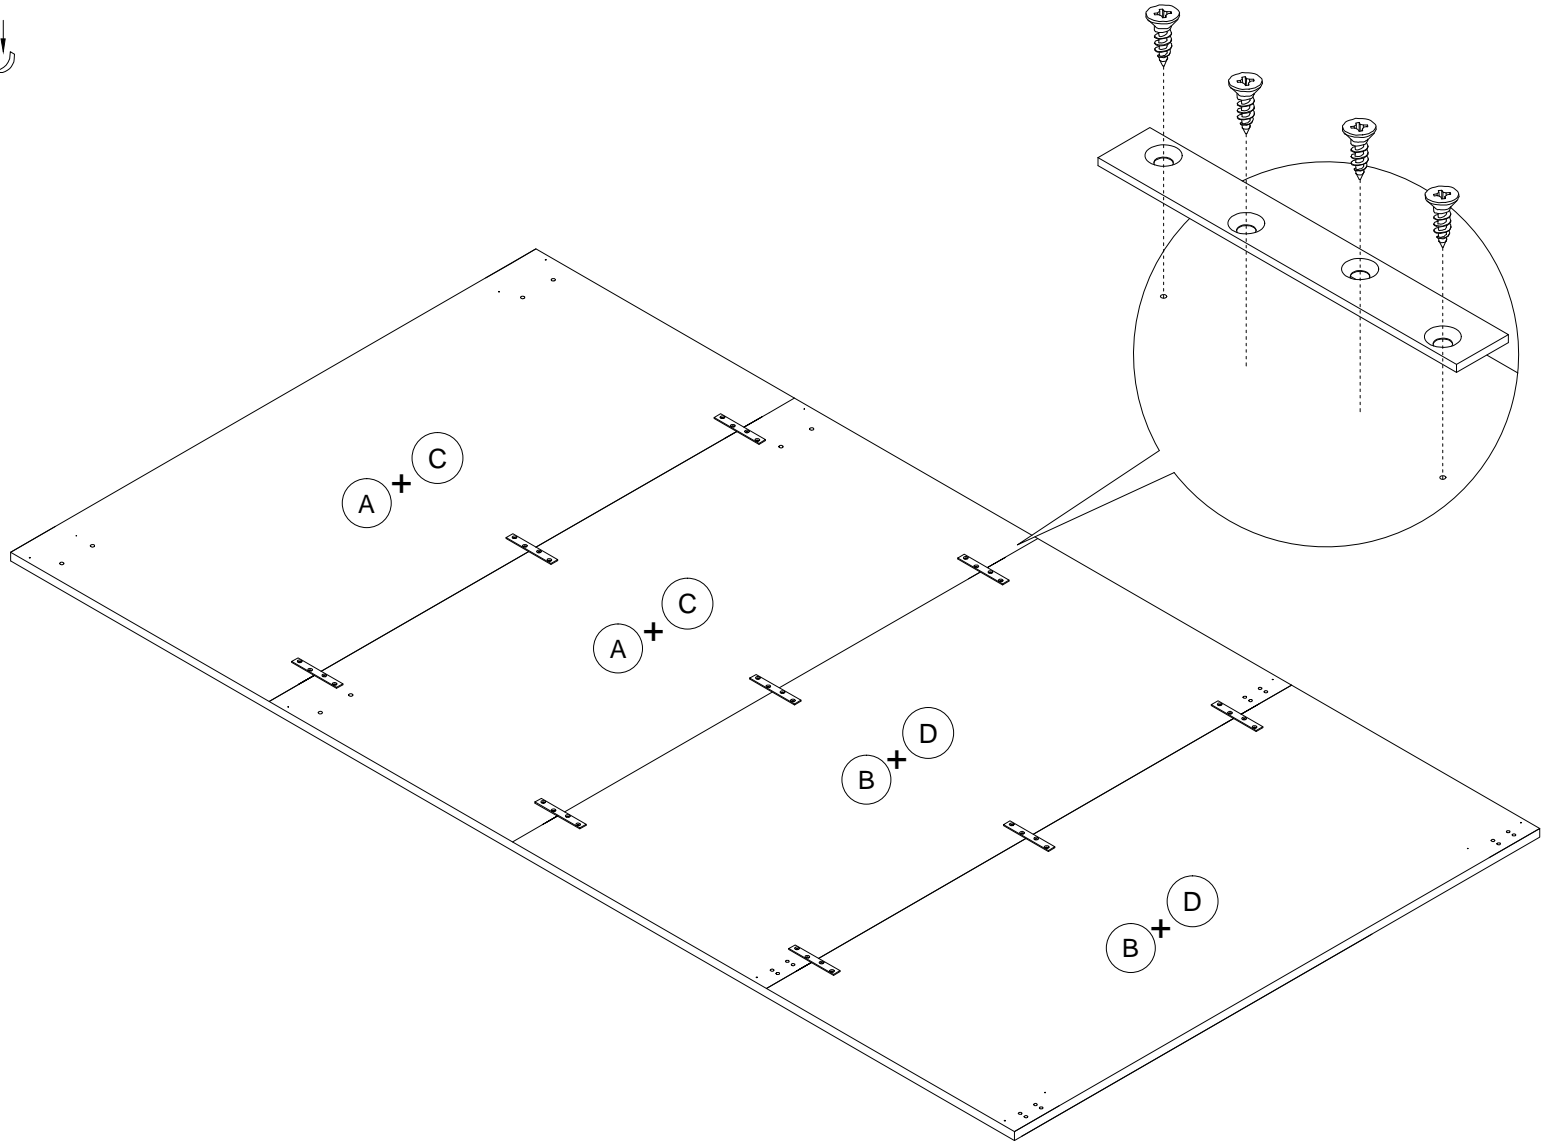

2-2,5

1

2

SZAFKA

MIKA VII, MULTI

29.03.2017

- | | |
|----------------------------------|------------------------------|
| (D) Montageanleitung | (GB) Assembly Instructions |
| (FR) Notice de montage | (IT) Istruzioni di montaggio |
| (NL) Handleiding voor de montage | (PL) Instrukcja montażu |
| (CZ) Montážní návod | (SK) Návod na montáž |
| (HU) Szerelési útmutató | (RO) Instrucțiuni de montaj |
| (TR) Montaj talimatı | (RU) Инструкции по монтажу |

2-2,5

1

2

| | |
|---|---|
| BD | NB 3,5x13 |
|  |  |
| x18 | x72 |