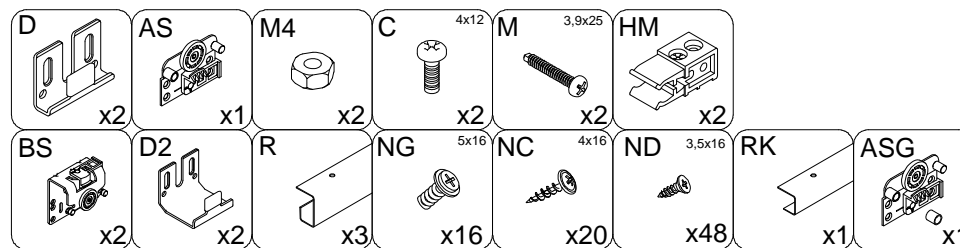

## MIKA 200 FRONTY

29.03.2017

- |                                  |                              |
|----------------------------------|------------------------------|
| (D) Montageanleitung             | (GB) Assembly Instructions   |
| (FR) Notice de montage           | (IT) Istruzioni di montaggio |
| (NL) Handleiding voor de montage | (PL) Instrukcja montażu      |
| (CZ) Montážní návod              | (SK) Návod na montáž         |
| (HU) Szerelési útmutató          | (RO) Instrucțiuni de montaj  |
| (TR) Montaj talimatı             | (RU) Инструкции по монтажу   |

2-2,5

1

2

<b>BS</b>  x2	<b>D2</b>  x2	<b>R</b>  x2	<b>NG</b> 5x16  x8	<b>NC</b> 4x16  x10	<b>ND</b> 3.5x16  x24
--	--	---	---	--	--

 x2	 x1	 x1	 x1	 x1	 5x16 x8	 4x16 x10	 3,5x16 x24
--	--	--	--	--	---	---	--