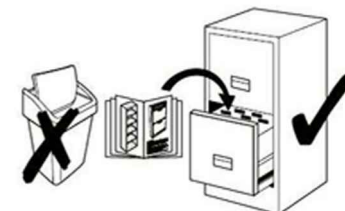

29.03.2017

(D) Montageanleitung	(GB) Assembly Instructions
(FR) Notice de montage	(IT) Istruzioni di montaggio
(NL) Handleiding voor de montage	(PL) Instrukcja montażu
(CZ) Montážní návod	(SK) Návod na montáž
(HU) Szerelési útmutató	(RO) Instrucțiuni de montaj
(TR) Montaj talimatı	(RU) Инструкции по монтажу

2-2,5

1