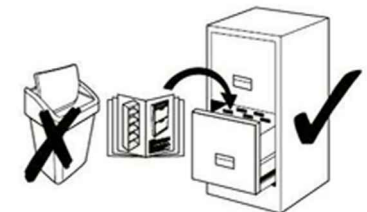

29.03.2017

(D) Montageanleitung	(GB) Assembly Instructions
(FR) Notice de montage	(IT) Istruzioni di montaggio
(NL) Handleiding voor de montage	(PL) Instrukcja montażu
(CZ) Montážní návod	(SK) Návod na montáž
(HU) Szerelési útmutató	(RO) Instrucțiuni de montaj
(TR) Montaj talimatı	(RU) Инструкции по монтажу

2-2,5

1