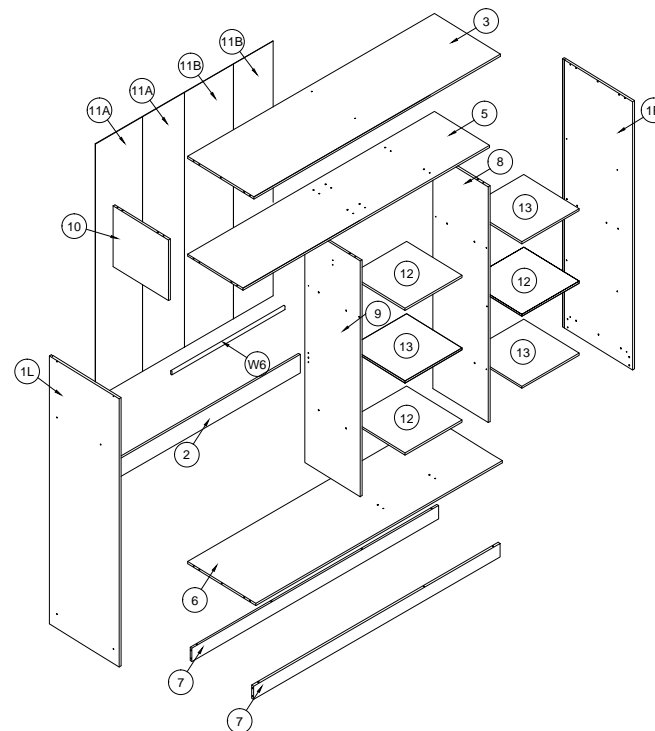

# KAYLA VIII 200 korpus

29.03.2017

- |                                  |                              |
|----------------------------------|------------------------------|
| (D) Montageanleitung             | (GB) Assembly Instructions   |
| (FR) Notice de montage           | (IT) Istruzioni di montaggio |
| (NL) Handleiding voor de montage | (PL) Instrukcja montażu      |
| (CZ) Montážní návod              | (SK) Návod na montáž         |
| (HU) Szerelési útmutató          | (RO) Instrucțiuni de montaj  |
| (TR) Montaj talimatı             | (RU) Инструкции по монтажу   |

2-2,5

1

2

3

A 8x32  
x28

4

SD x1 ND 3.5x16 x6

5