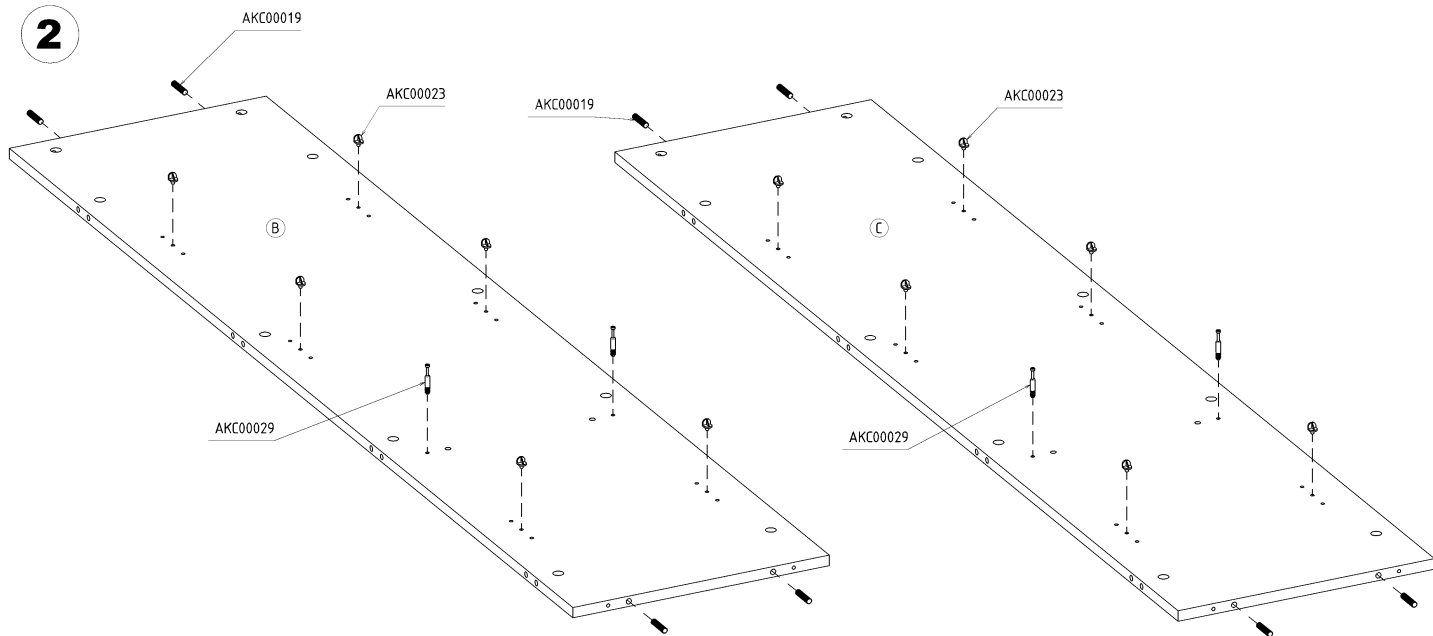

NUKA

WITRYNA E

L-58 H-188 D-45

⌚ 60 min.

32  AKC00019	x 4  AKC00120	x 4  AKC00004	x 36  AKC00029	x 36  AKC00151	x 36  AKC00004
x 4  ZAW00018	x 12  AKC00023	x 1  AKC00036	x 4  NOG00033	x 20  AKC00018	x 1  TAP00187
x 15  3.5x16 AKC00026	x 4  4x25 AKC00026	x 2  UCH00038	x 1  AKC00017		

1

2

3

4

5

6

7

8