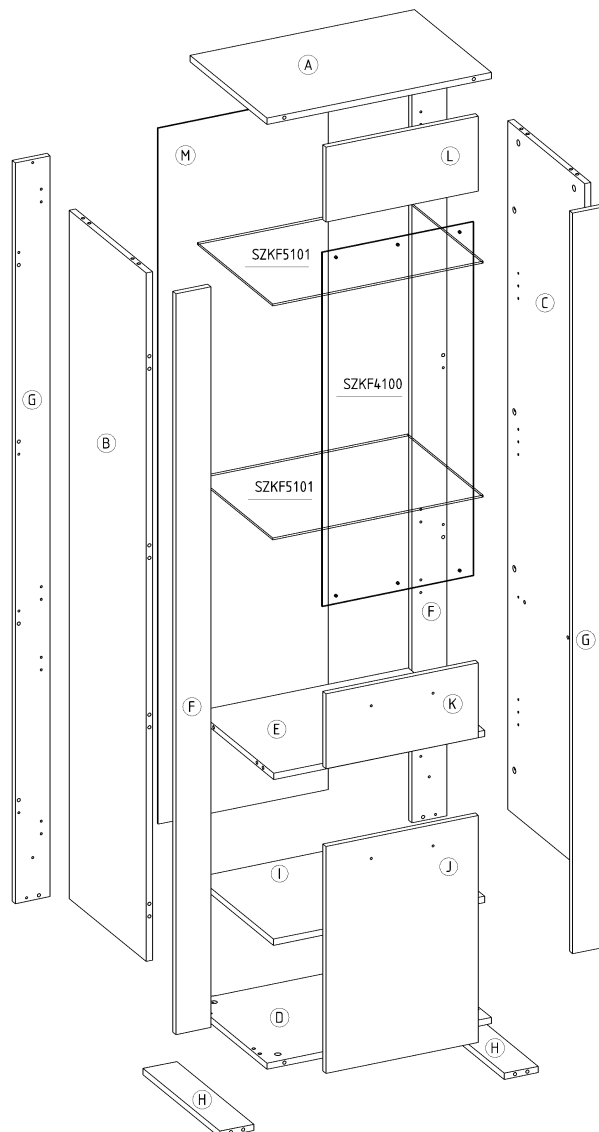

NUKA

WITRYNA E

L-58 H-188 D-45

⌚ 60 min.

32  AKC00019	x 4  AKC00120	x 4  AKC00004	x 36  AKC00029	x 36  AKC00151	x 36  AKC00004
x 4  ZAW00018	x 12  AKC00023	x 1  AKC00036	x 4  NOG00033	x 20  AKC00018	x 1  TAP00187
x 15  3.5x16 AKC00026	x 4  4x25 AKC00026	x 2  UCH00038	x 1  AKC00017		

1

2

3

4

5

6

7

8