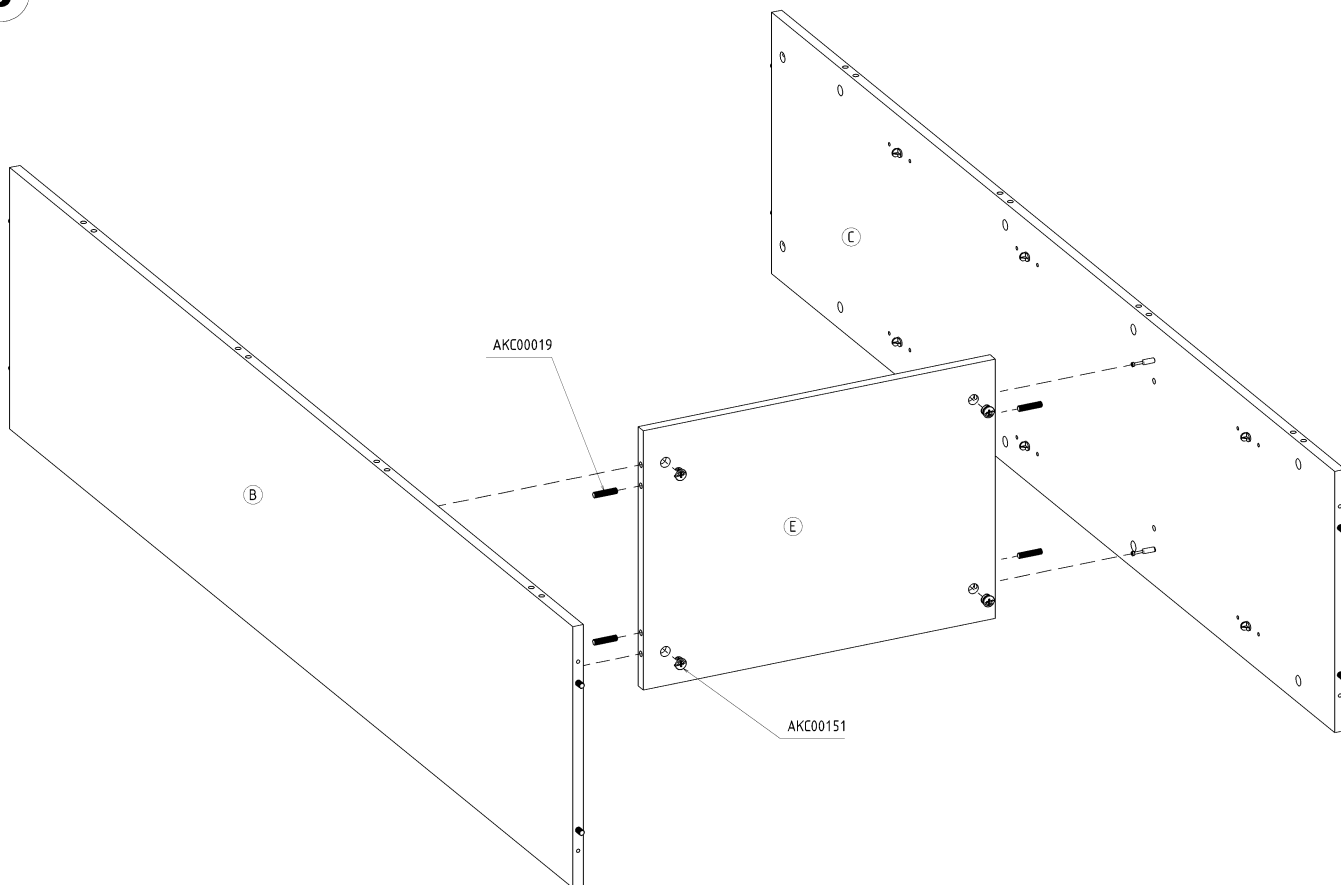

NUKA

WITRYNA E

L-58 H-188 D-45

⌚ 60 min.

32  AKC00019	x 4  AKC00120	x 4  AKC00004	x 36  AKC00029	x 36  AKC00151	x 36  AKC00004
x 4  ZAW00018	x 12  AKC00023	x 1  AKC00036	x 4  NOG00033	x 20  AKC00018	x 1  TAP00187
x 15  3.5x16 AKC00026	x 4  4x25 AKC00026	x 2  UCH00038	x 1  AKC00017		

1

2

3

4

5

6

7

8