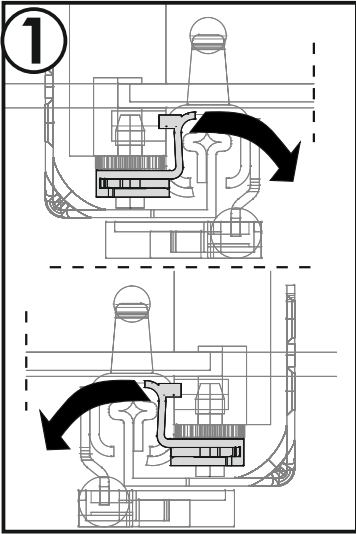

TYP 0003-89-60-A

Silicon
x1

TYP 0003-89-60-A

N5	3,5 x 16 mm	x12	Q8		x6
-----------	-------------	-----	-----------	---	----

1	604	460	25	x1	1/1
----------	-----	-----	----	----	-----

1 ▶

2 ▶