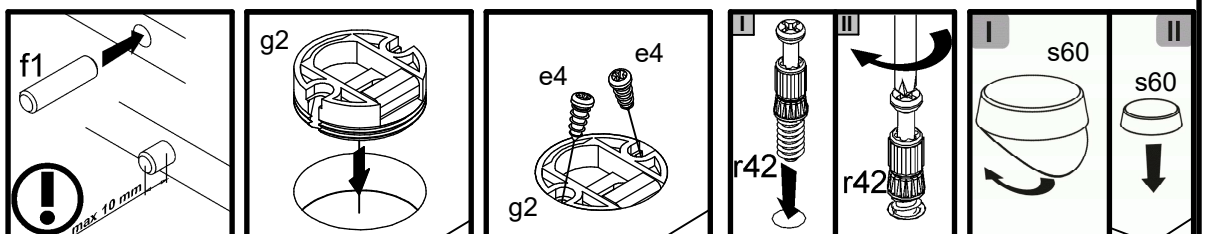

A

HORTON

S488-POL

A	B	C	D	
1	S488-1022	250	270	1/1
2	S488-1023	250	270	1/1
3	S488-3020	1630	254	1/1
4	S488-4001	1630	234	1/1

3x Ø7x50 mm e1	6x Ø5x11 mm e4	10x Ø8x30 mm f1	3x Ø10x50 mm f35	1x Ø6x30 mm f50	3x g2	1x Ø4x45 mm p62	3x Ø6x60 mm p75	8x Ø15x12 mm #16 r1
8x 20/11 r42	2x silikon s60	1x Ø14x0.5 mm s59	4x Ø 20mm s68	1x 4 mm z1				