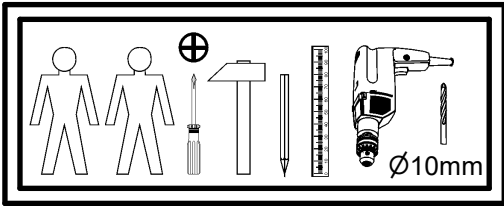

A

HORTON

S488-POL

A	B	C	D	
1	S488-1022	250	270	1/1
2	S488-1023	250	270	1/1
3	S488-3020	1630	254	1/1
4	S488-4001	1630	234	1/1

3x Ø7x50 mm e1	6x Ø5x11 mm e4	10x Ø8x30 mm f1	3x Ø10x50 mm f35	1x Ø6x30 mm f50	3x g2	1x Ø4x45 mm p62	3x Ø6x60 mm p75	8x Ø15x12 mm #16 r1
8x 20/11 r42	2x silikon s60	1x Ø14x0.5 mm s59	4x Ø 20mm s68	1x 4 mm z1				