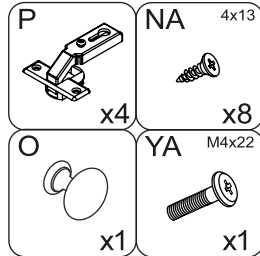

SATIN

RRTV 155

03-12-2018

- | | |
|---|-------------------------------------|
| (D) Montageanleitung | (GB) Assembly Instructions |
| (FR) Notice de montage | (IT) Istruzioni di montaggio |
| (NL) Handleiding voor de montage | (PL) Instrukcja montażu |
| (CZ) Montážní návod | (SK) Návod na montáž |
| (HU) Szerelési útmutató | (RO) Instrucțiuni de montaj |
| (TR) Montaj talimatı | (RU) ИНСТРУКЦИЯ ПО МОНТАЖУ |

6

7

9

8

10

11

12

14

A=B

15

17

x2

16

18