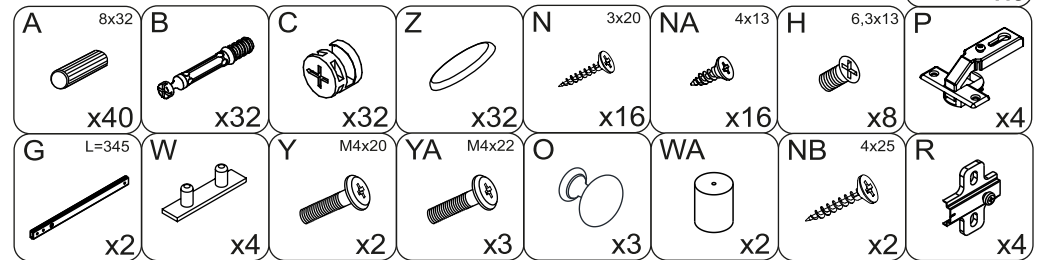

SATIN

RRTV 155

03-12-2018

- | | |
|---|-------------------------------------|
| (D) Montageanleitung | (GB) Assembly Instructions |
| (FR) Notice de montage | (IT) Istruzioni di montaggio |
| (NL) Handleiding voor de montage | (PL) Instrukcja montażu |
| (CZ) Montážní návod | (SK) Návod na montáž |
| (HU) Szerelési útmutató | (RO) Instrucțiuni de montaj |
| (TR) Montaj talimatı | (RU) ИНСТРУКЦИЯ ПО МОНТАЖУ |

1

2

- A 8x32 x8
- B x4

3

5

- A 8x32 x8
- B x4
- G L=345 x2
- NA 4x13 x6

4

- A 8x32 x12
- B x12