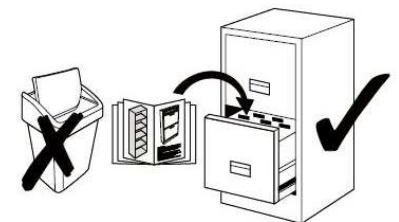

03-12-2018

(D) Montageanleitung	(GB) Assembly Instructions
(FR) Notice de montage	(IT) Istruzioni di montaggio
(NL) Handleiding voor de montage	(PL) Instrukcja montażu
(CZ) Montážní návod	(SK) Návod na montáž
(HU) Szerelési útmutató	(RO) Instrucțiuni de montaj
(TR) Montaj talimatı	(RU) ИНСТРУКЦИЯ ПО МОНТАЖУ

1