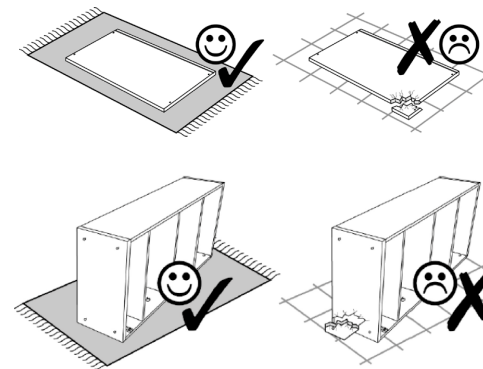

SATIN

RRTV 155

03-12-2018

- | | |
|---|-------------------------------------|
| (D) Montageanleitung | (GB) Assembly Instructions |
| (FR) Notice de montage | (IT) Istruzioni di montaggio |
| (NL) Handleiding voor de montage | (PL) Instrukcja montażu |
| (CZ) Montážní návod | (SK) Návod na montáž |
| (HU) Szerelési útmutató | (RO) Instrucțiuni de montaj |
| (TR) Montaj talimatı | (RU) ИНСТРУКЦИЯ ПО МОНТАЖУ |

1

2

- A 8x32 x8
- B x4

3

5

- A 8x32 x8
- B x4
- G L=345 x2
- NA 4x13 x6

4

- A 8x32 x12
- B x12