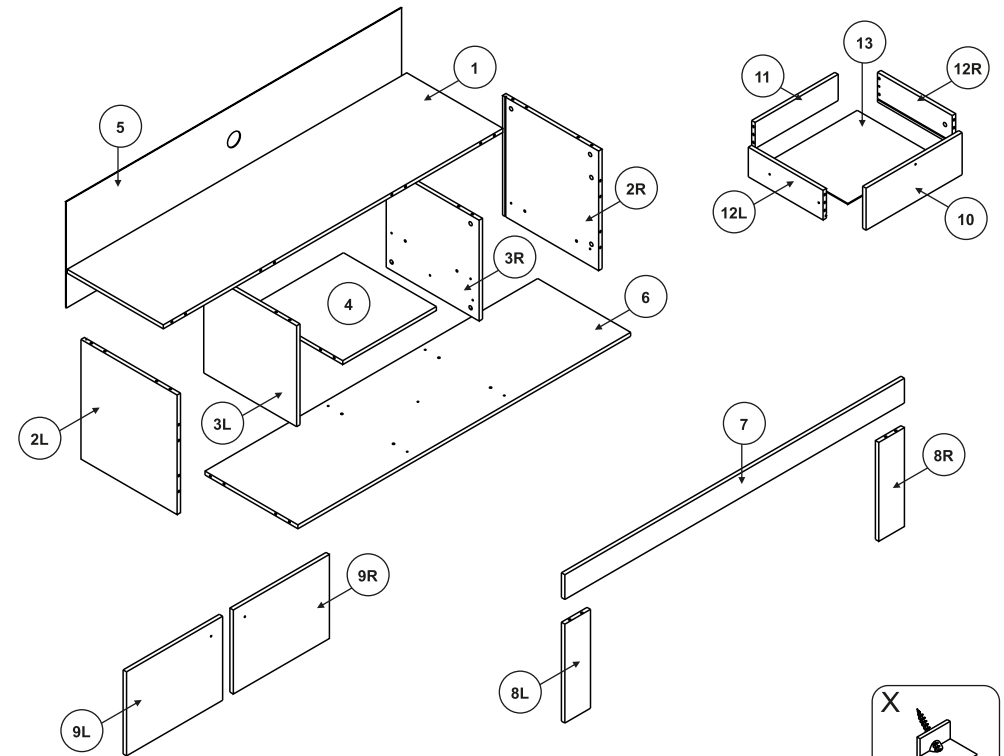

SATIN

RRTV 155

03-12-2018

- | | |
|---|-------------------------------------|
| (D) Montageanleitung | (GB) Assembly Instructions |
| (FR) Notice de montage | (IT) Istruzioni di montaggio |
| (NL) Handleiding voor de montage | (PL) Instrukcja montażu |
| (CZ) Montážní návod | (SK) Návod na montáž |
| (HU) Szerelési útmutató | (RO) Instrucțiuni de montaj |
| (TR) Montaj talimatı | (RU) ИНСТРУКЦИЯ ПО МОНТАЖУ |

1

2

- A 8x32 x8
- B x4

3

5

- A 8x32 x8
- B x4
- G L=345 x2
- NA 4x13 x6

4

- A 8x32 x12
- B x12

A=B

15

17

x2

16

18