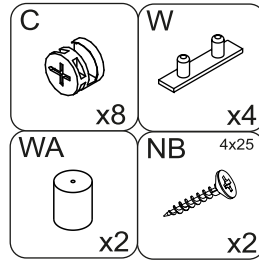

SATIN

RRTV 155

03-12-2018

- | | |
|---|-------------------------------------|
| (D) Montageanleitung | (GB) Assembly Instructions |
| (FR) Notice de montage | (IT) Istruzioni di montaggio |
| (NL) Handleiding voor de montage | (PL) Instrukcja montażu |
| (CZ) Montážní návod | (SK) Návod na montáž |
| (HU) Szerelési útmutató | (RO) Instrucțiuni de montaj |
| (TR) Montaj talimatı | (RU) ИНСТРУКЦИЯ ПО МОНТАЖУ |

1

2

- A 8x32 x8
- B x4

3

5

- A 8x32 x8
- B x4
- G L=345 x2
- NA 4x13 x6

4

- A 8x32 x12
- B x12

6

7

9

8

10

11

12

14