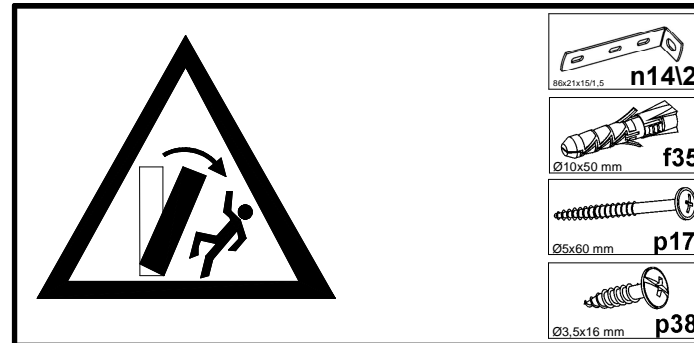

- D** Montageanleitung
- NL** Handleiding voor de montage
- TR** Montaj talimatı
- FR** Instructions de montage
- CZ** Montážní návod
- HU** Összeszerelési útmutató
- GB** Assembly instructions
- PL** Instrukcja montażu
- RU** Инструкция по монтажу
- IT** Istruzioni di montaggio
- RO** Instructiuni de asamblare
- SK** Montážny návod

A	B	C1	C2	C3	D
1	S504-0015	1896,	521	16	3/3
2	S504-0016	1896,	521	16	3/3
3	S504-1017	1870	550	15	2/3
4	S504-1018	1870	550	15	2/3
5	S504-2012	1050	550	15	1/3
6	S504-2013	1050	550	15	1/3
7	S504-3005	1019	530	15	1/3
8	S504-9304	1880	1029	2,5	2/3
9	dr-1014	1014	30	15	1/3
10	S504-5703	370	100	6,	1/3
11	S504-7354	370	100	6,	1/3