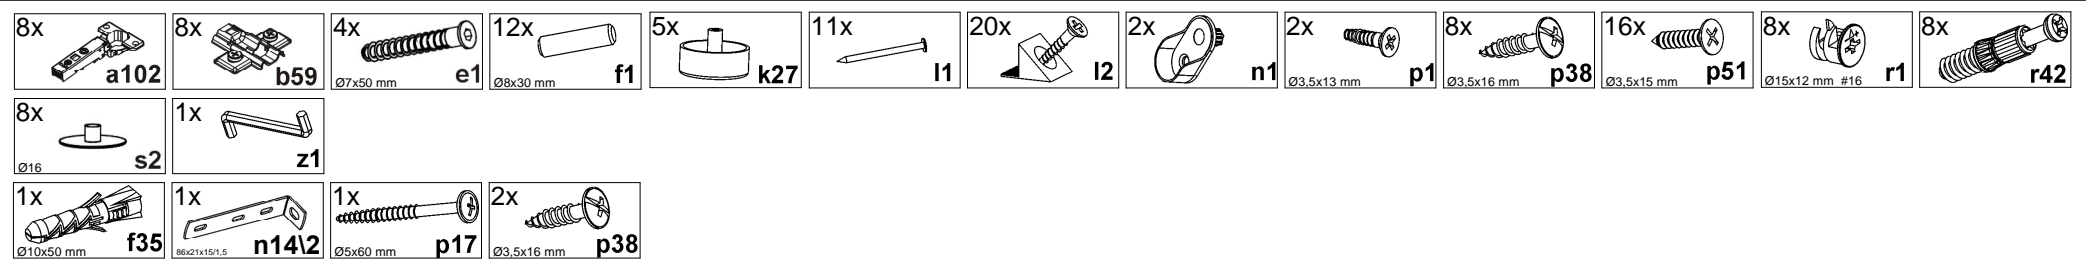

- D** Montageanleitung
- NL** Handleiding voor de montage
- TR** Montaj talimatı
- FR** Instructions de montage
- CZ** Montážní návod
- HU** Összeszerelési útmutató
- GB** Assembly instructions
- PL** Instrukcja montażu
- RU** Инструкция по монтажу
- IT** Istruzioni di montaggio
- RO** Instructiuni de asamblare
- SK** Montážny návod

A	B	C1	C2	C3	D
1	S504-0015	1896,	521	16	3/3
2	S504-0016	1896,	521	16	3/3
3	S504-1017	1870	550	15	2/3
4	S504-1018	1870	550	15	2/3
5	S504-2012	1050	550	15	1/3
6	S504-2013	1050	550	15	1/3
7	S504-3005	1019	530	15	1/3
8	S504-9304	1880	1029	2,5	2/3
9	dr-1014	1014	30	15	1/3
10	S504-5703	370	100	6,	1/3
11	S504-7354	370	100	6,	1/3