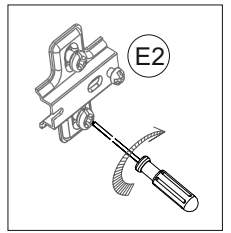

SPRING - BIURKO

(PL) Instrukcja montażu
(D) Aufbauanleitung
(GB) Assembly instruction
(SK) Návod na montáž

Karta gwarancyjna
der Garantieschein
Guarantee certificate
Záručný list

lp	wymiar	ilość
1	730x500	1
2	564x500	1
3	564x500	1
4	1102x500	1
5	468x481	1
6	583x150	1
7	502x500	1
8	558x462	1
9	595x495	1

Akcesoria - Accessories - die Accessoires

A  x1	B  x14	C  x10	D  x10	E  x2
F 3.5x13  x4	G 4x25  x2	H  x1	I  x4	J  x1
L  x4	M.  x35	P.  x2	 	

x14