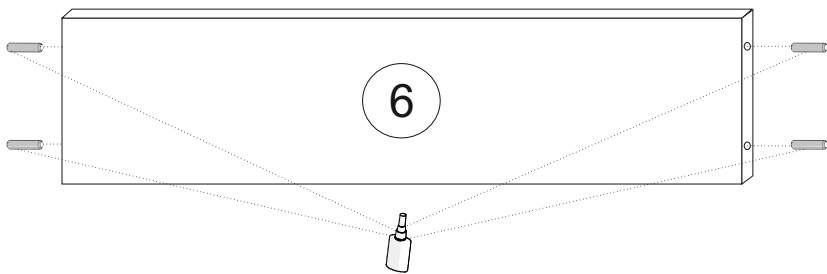

SPRING - BIURKO

(PL) Instrukcja montażu
(D) Aufbauanleitung
(GB) Assembly instruction
(SK) Návod na montáž

Karta gwarancyjna
der Garantieschein
Guarantee certificate
Záručný list

lp	wymiar	ilość
1	730x500	1
2	564x500	1
3	564x500	1
4	1102x500	1
5	468x481	1
6	583x150	1
7	502x500	1
8	558x462	1
9	595x495	1

Akcesoria - Accessories - die Accessoires

A  x1	B  x14	C  x10	D  x10	E  x2
F 3.5x13  x4	G 4x25  x2	H  x1	I  x4	J  x1
L  x4	M.  x35	P.  x2	 	

x14