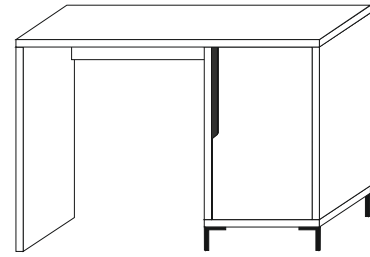

SPRING - BIURKO

(PL) Instrukcja montażu
(D) Aufbauanleitung
(GB) Assembly instruction
(SK) Návod na montáž

Karta gwarancyjna
der Garantieschein
Guarantee certificate
Záručný list

lp	wymiar	ilość
1	730x500	1
2	564x500	1
3	564x500	1
4	1102x500	1
5	468x481	1
6	583x150	1
7	502x500	1
8	558x462	1
9	595x495	1

Akcesoria - Accessories - die Accessoires

A  x1	B  x14	C  x10	D  x10	E  x2
F 3.5x13  x4	G 4x25  x2	H  x1	I  x4	J  x1
L  x4	M.  x35	P.  x2	 	

x14