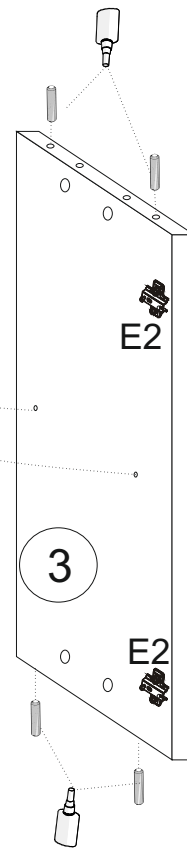

SPRING - BIURKO

(PL) Instrukcja montażu
(D) Aufbauanleitung
(GB) Assembly instruction
(SK) Návod na montáž

Karta gwarancyjna
der Garantieschein
Guarantee certificate
Záručný list

lp	wymiar	ilość
1	730x500	1
2	564x500	1
3	564x500	1
4	1102x500	1
5	468x481	1
6	583x150	1
7	502x500	1
8	558x462	1
9	595x495	1

Akcesoria - Accessories - die Accessoires

A  x1	B  x14	C  x10	D  x10	E  x2
F 3.5x13  x4	G 4x25  x2	H  x1	I  x4	J  x1
L  x4	M.  x35	P.  x2	 	

x14