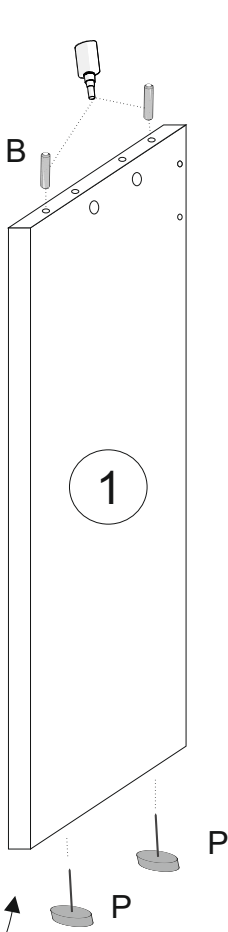

SPRING - BIURKO

(PL) Instrukcja montażu
(D) Aufbauanleitung
(GB) Assembly instruction
(SK) Návod na montáž

Karta gwarancyjna
der Garantieschein
Guarantee certificate
Záručný list

lp	wymiar	ilość
1	730x500	1
2	564x500	1
3	564x500	1
4	1102x500	1
5	468x481	1
6	583x150	1
7	502x500	1
8	558x462	1
9	595x495	1

Akcesoria - Accessories - die Accessoires

A  x1	B  x14	C  x10	D  x10	E  x2
F 3.5x13  x4	G 4x25  x2	H  x1	I  x4	J  x1
L  x4	M.  x35	P.  x2	 	

x14