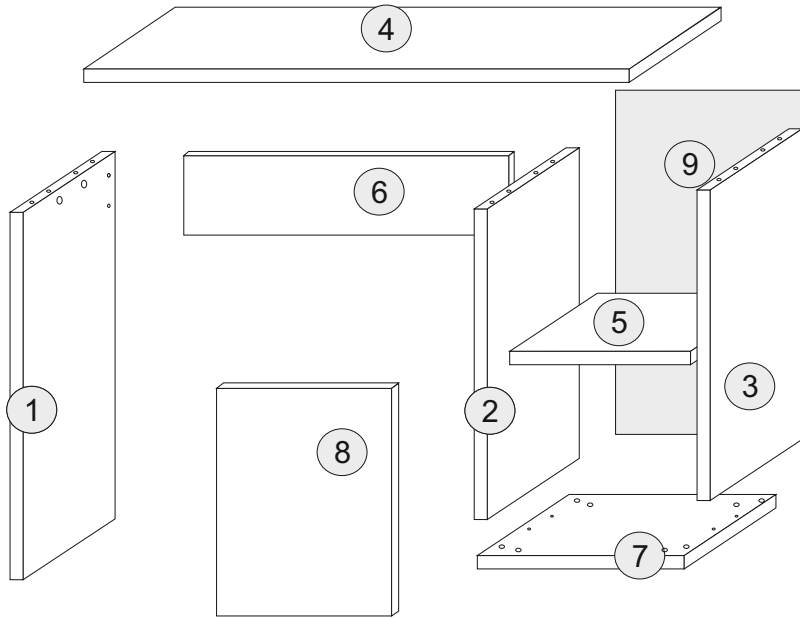

SPRING - BIURKO

(PL) Instrukcja montażu
(D) Aufbauanleitung
(GB) Assembly instruction
(SK) Návod na montáž

Karta gwarancyjna
der Garantieschein
Guarantee certificate
Záručný list

lp	wymiar	ilość
1	730x500	1
2	564x500	1
3	564x500	1
4	1102x500	1
5	468x481	1
6	583x150	1
7	502x500	1
8	558x462	1
9	595x495	1

Akcesoria - Accessories - die Accessoires

A  x1	B  x14	C  x10	D  x10	E  x2
F 3.5x13  x4	G 4x25  x2	H  x1	I  x4	J  x1
L  x4	M.  x35	P.  x2	 	

x14