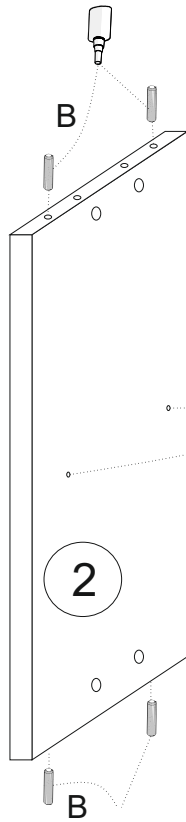

SPRING - BIURKO

(PL) Instrukcja montażu
(D) Aufbauanleitung
(GB) Assembly instruction
(SK) Návod na montáž

Karta gwarancyjna
der Garantieschein
Guarantee certificate
Záručný list

lp	wymiar	ilość
1	730x500	1
2	564x500	1
3	564x500	1
4	1102x500	1
5	468x481	1
6	583x150	1
7	502x500	1
8	558x462	1
9	595x495	1

Akcesoria - Accessories - die Accessoires

A  x1	B  x14	C  x10	D  x10	E  x2
F 3.5x13  x4	G 4x25  x2	H  x1	I  x4	J  x1
L  x4	M.  x35	P.  x2	 	

x14