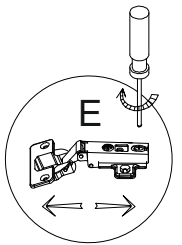

SPRING - BIURKO

(PL) Instrukcja montażu
(D) Aufbauanleitung
(GB) Assembly instruction
(SK) Návod na montáž

Karta gwarancyjna
der Garantieschein
Guarantee certificate
Záručný list

lp	wymiar	ilość
1	730x500	1
2	564x500	1
3	564x500	1
4	1102x500	1
5	468x481	1
6	583x150	1
7	502x500	1
8	558x462	1
9	595x495	1

Akcesoria - Accessories - die Accessoires

A  x1	B  x14	C  x10	D  x10	E  x2
F 3.5x13  x4	G 4x25  x2	H  x1	I  x4	J  x1
L  x4	M.  x35	P.  x2	 	

x14