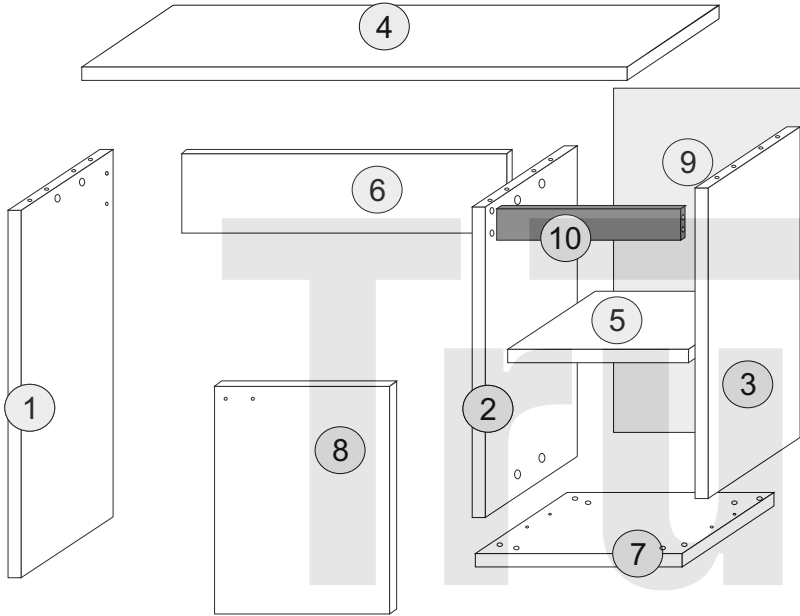

BRILO - BIURKO

(PL) Instrukcja montażu
(D) Aufbauanleitung
(GB) Assembly instruction
(SK) Návod na montáž

Karta gwarancyjna
der Garantieschein
Guarantee certificate
Záručný list

lp	wymiar	ilość
1	735x500	1
2	564x500	1
3	564x500	1
4	1102x500	1
5	468x482	1
6	583x150	1
7	502x500	1
8	480x462	1
9	594x498	1
10	468x100	1

Akcesoria - Accessories - die Accessoires

A  x1	B  x18	C  x10	D  x10	E  x2
F 3.5x13  x8	G 4x25  x2	H  x1	I  x4	J  x1
L  x4	M.  x35	P.  x2	 	
S  x4	