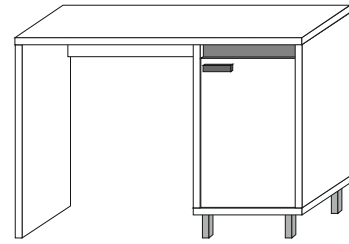

BRILO - BIURKO

(PL) Instrukcja montażu
(D) Aufbauanleitung
(GB) Assembly instruction
(SK) Návod na montáž

Karta gwarancyjna
der Garantieschein
Guarantee certificate
Záručný list

lp	wymiar	ilość
1	735x500	1
2	564x500	1
3	564x500	1
4	1102x500	1
5	468x482	1
6	583x150	1
7	502x500	1
8	480x462	1
9	594x498	1
10	468x100	1

Akcesoria - Accessories - die Accessoires

A  x1	B  x18	C  x10	D  x10	E  x2
F 3.5x13  x8	G 4x25  x2	H  x1	I  x4	J  x1
L  x4	M.  x35	P.  x2	 	
S  x4	