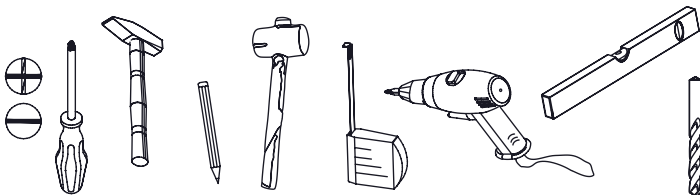

PL- Przed rozpoczęciem zapoznać się z instrukcją montażu/ DE- Vor die montage, bitte beiliegende anweisungen folgen/ EN- Before starting, refer to the assembling advice in annex/ CZ- Před zahájením naleznete v montážním návodu/ HR- Prije početka, uzmite upute za montažu u prilogu

SVEN Sv5

PL- Narzędzia niezbędne do montażu (nie dostarczone przez producenta)/ DE- Für die Montage notwendige Werkzeuge (nicht vom Hersteller mitgeliefert)/ EN- Tools required for assembly (not provided by the manufacturer)/ CZ- Nástroje nezbytné pro montáž (nejsou dodávány výrobcem)/ HR- Alat potreban za montažu (nije osiguran od strane proizvođača)