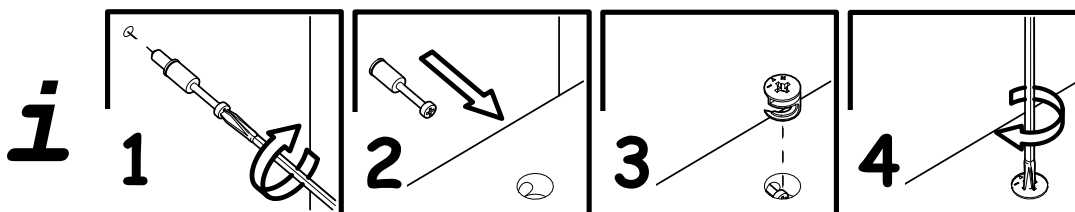

B1 42x Ø8x35 	K5 24x 34mm 	K1 24x Ø15x12 	I20 12x Ø4/Ø17 	W4 54x 	A1 16x Ø7x50
W2 1x 4mm 	E44 3x 160mm 	N15 6x M4x25 	D3 2x PZ35PR 	C3 2x Z35PR 	G34 4x 3,5x16
F2 4x Ø5 	P30 4x H150m 	I12 4x Ø4/Ø10 	H11 4x 350mm 	G20 16x Ø5x13