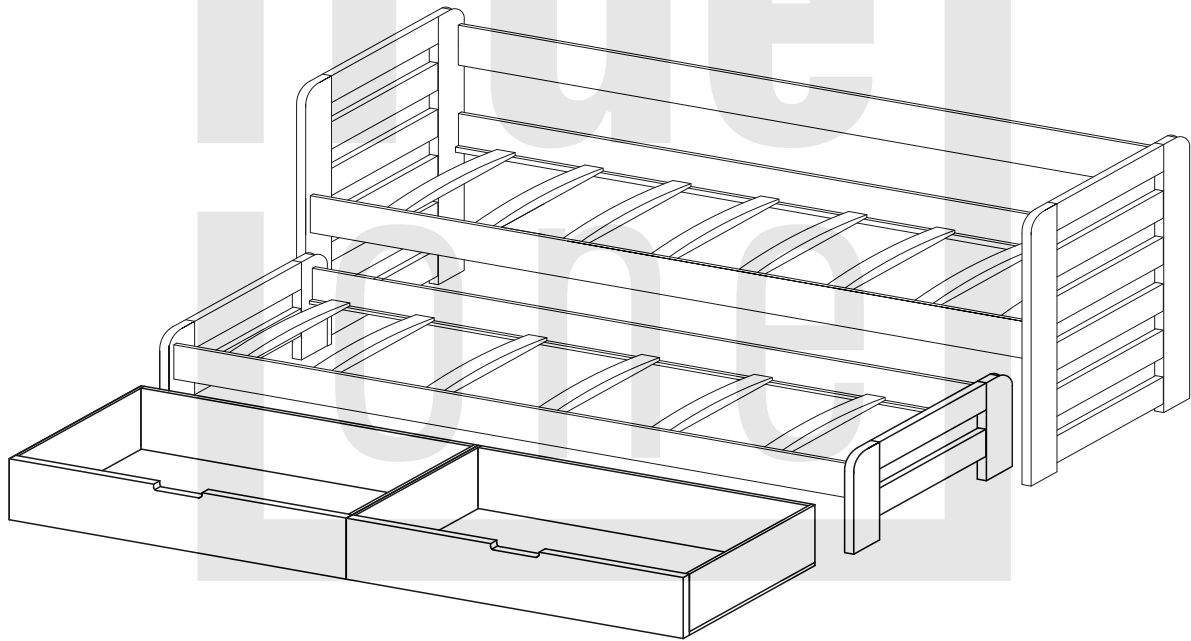

# TOMASZ I

- PL** INSTRUKCJA MONTAŻU
- CZ** NÁVOD K MONTÁŽI
- D** MONTAGEANLEITUNG
- GB** ASSEMBLY INSTRUCTIONS
- F** MODEL D'EMPLOI

2 Person  
2 Osoby

Czas montażu  
Time to assemble

1 hours  
1 godz.  
1 montagezeit