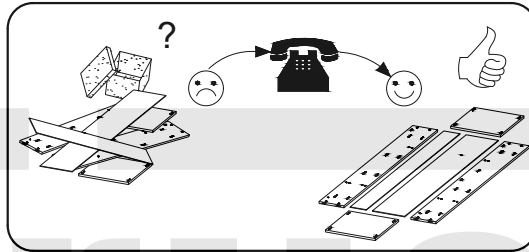

# TOMASZ I

- PL** INSTRUKCJA MONTAŻU
- CZ** NÁVOD K MONTÁŽI
- D** MONTAGEANLEITUNG
- GB** ASSEMBLY INSTRUCTIONS
- F** MODEL D'EMPLOI

2 Person  
2 Osoby

Czas montażu  
Time to assemble

1 hours  
1 godz.  
1 montagezeit