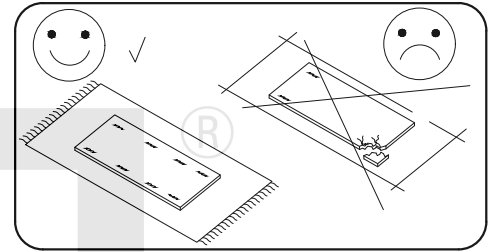

# TOMASZ I

- PL** INSTRUKCJA MONTAŻU
- CZ** NÁVOD K MONTÁŽI
- D** MONTAGEANLEITUNG
- GB** ASSEMBLY INSTRUCTIONS
- F** MODEL D'EMPLOI

2 Person  
2 Osoby

Czas montażu  
Time to assemble

1 hours  
1 godz.  
1 montagezeit