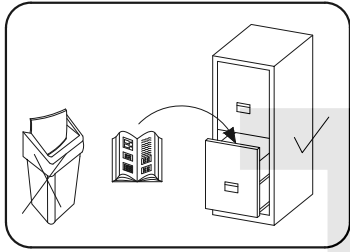

# TOMASZ I

- PL** INSTRUKCJA MONTAŻU
- CZ** NÁVOD K MONTÁŽI
- D** MONTAGEANLEITUNG
- GB** ASSEMBLY INSTRUCTIONS
- F** MODEL D'EMPLOI

2 Person  
2 Osoby

Czas montażu  
Time to assemble

1 hours  
1 godz.  
1 montagezeit