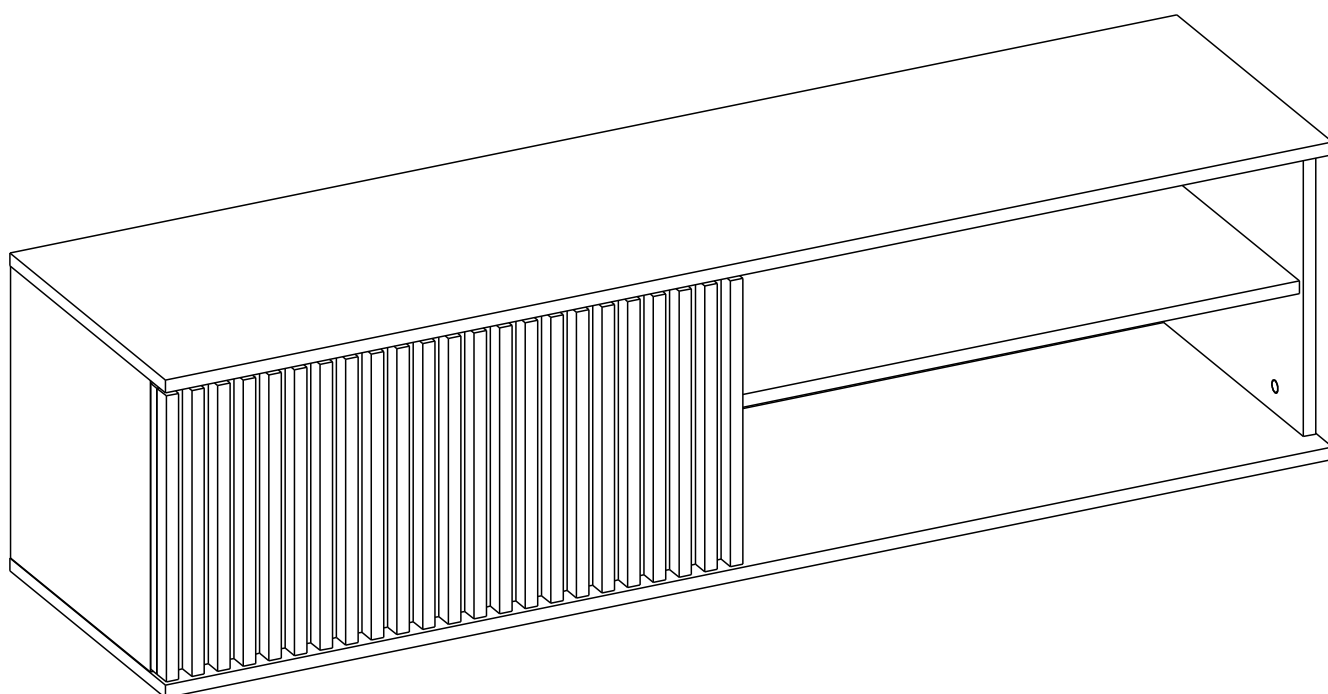

ENTSIAN rtv wisząca

ELTAP Spółka z ograniczoną odpowiedzialnością Sp.k.
Mroczeń 203, 63-604 Baranów
www.eltap.com

60min

NR	il	Sz [mm]	dl [mm]	gr [mm]
1	1	400	1500	16
2	1	400	1500	16
3	1	359	368	16
4	1	359	368	16
5	1	359	368	16
6	1	725	349	16
7	1	741	360	40
8	1	394	1494	3